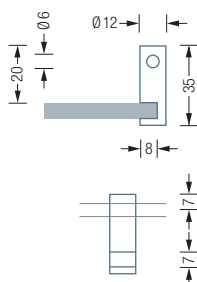

KR12-35-6

KR12-35-6-Set

KLEMMRELING

KR12-35-6

Klemmhalter* für Relingstange STA6 Ø 6 mm. Für Glasböden in 6 mm Stärke. Edelstahl massiv, seidig matt handgeschliffen.

Auch erhältlich als:

KR12-35-8 – für Glasböden in 8 mm Stärke.

KR12-35-6-Set

Auf Maß gefertigte Relingstange STA6 Ø 6 mm, mit zwei Klemmhaltern* KR12-35-6 für Glasböden in 6 mm Stärke. Edelstahl massiv, seidig matt handgeschliffen.

Auch erhältlich als:

KR12-35-8-Set – mit zwei Klemmhaltern* KR12-35-8.