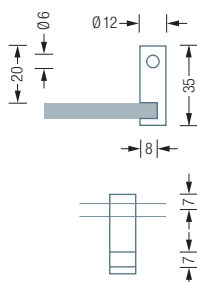

KR12-35-6

KR12-35-6-Set

### KR12-35-6

Klemmhalter\* für Relingstange STA6 Ø 6 mm. Für Glasböden in 6 mm Stärke. Edelstahl massiv, seidig matt handgeschliffen.

Auch erhältlich als:

**KR12-35-8** – für Glasböden in 8 mm Stärke.

### KR12-35-6-Set

Auf Maß gefertigte Relingstange STA6 Ø 6 mm, mit zwei Klemmhaltern\* KR12-35-6 für Glasböden in 6 mm Stärke. Edelstahl massiv, seidig matt handgeschliffen.

Auch erhältlich als:

**KR12-35-8-Set** – mit zwei Klemmhaltern\* KR12-35-8.