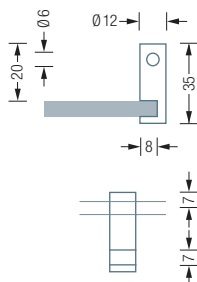

KR12-35-6

KR12-35-6-Set

KLEMMRELING

KR12-35-6

Klemmhalter* für Relingstange STA6 Ø 6 mm. Für Glasböden in 6 mm Stärke. Edelstahl massiv, seidig matt handgeschliffen.

Auch erhältlich als:

KR12-35-8 – für Glasböden in 8 mm Stärke.

KR12-35-6-Set

Auf Maß gefertigte Relingstange STA6 Ø 6 mm, mit zwei Klemmhaltern* KR12-35-6 für Glasböden in 6 mm Stärke. Edelstahl massiv, seidig matt handgeschliffen.

Auch erhältlich als:

KR12-35-8-Set – mit zwei Klemmhaltern* KR12-35-8.