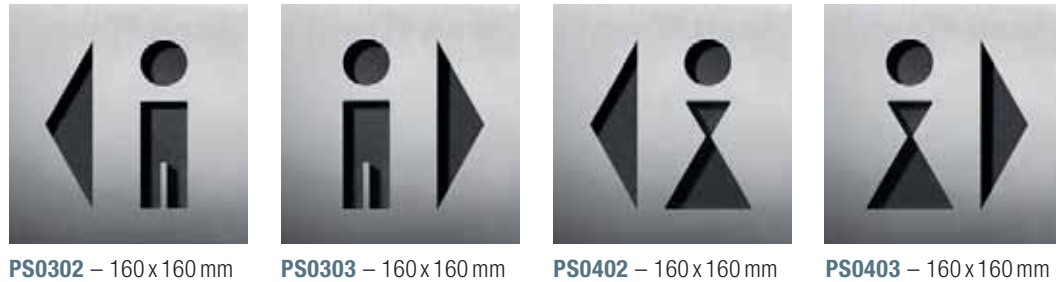

PIKTOGRAMMSCHILDER

Edelstahl, vertikal matt gebürstet, gelasert und feinbearbeitet. Selbstklebend, stark haftend (Reinacrylat), Materialstärke 2 mm. Optionale Befestigungsmöglichkeiten und Hintergrundfolie siehe S. 266.

Individuelle Maße erhältlich
 Passende Schilder mit WC-Beschriftung und Richtungspfeilen siehe S. 258
 Bezüglich des Diebstahlschutzes im öffentlichen Bereich empfehlen wir die Befestigung mittels Heißkleber oder Silikon