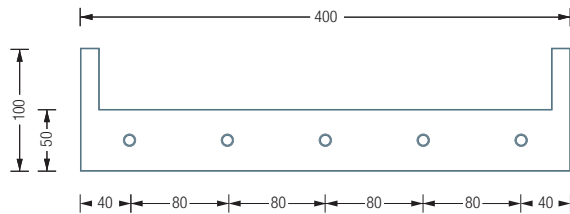

TÜRGARDEROBEN

TG3

Türgarderobe zum Einhängen am Türfalz, mit drei Kleiderhaken mit O-Ringen*, Breite 24 cm. Inklusive beigelegten Türblattschonern aus Zellkautschuk**. Edelstahl massiv, gebürstet, gelasert und gekantet. Kleiderhaken aus einem Stück gedreht.

Auch erhältlich als:

TG5 – mit fünf Kleiderhaken, Breite 40 cm.

SCHLÜSSELBRETT

SB5

Hakenleiste mit fünf Haken HG8-30 mit O-Ring*. Zur Verschraubung, mit Schattenfugeneffekt durch verdeckte Sockelscheiben. Edelstahl massiv, seidig matt handgeschliffen.