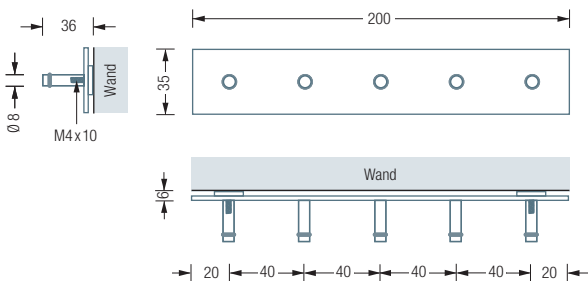

TÜRGARDEROBEN

TG3

Türgarderobe zum Einhängen am Türfalz, mit drei Kleiderhaken mit O-Ringen*, Breite 24 cm. Inklusive beigelegten Türblattschonern aus Zellkautschuk**. Edelstahl massiv, gebürstet, gelasert und gekantet. Kleiderhaken aus einem Stück gedreht.

Auch erhältlich als:

TG5 – mit fünf Kleiderhaken, Breite 40 cm.

SCHLÜSSELBRETT

SB5

Hakenleiste mit fünf Haken HG8-30 mit O-Ring*. Zur Verschraubung, mit Schattenfugeneffekt durch verdeckte Sockelscheiben. Edelstahl massiv, seidig matt handgeschliffen.