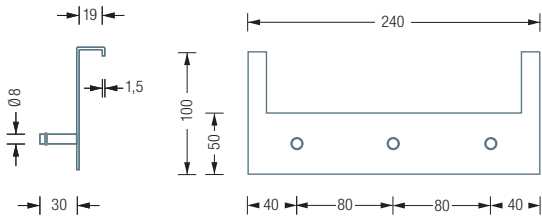

TÜRGARDEROBEN

TG3

Türgarderobe zum Einhängen am Türfalz, mit drei Kleiderhaken mit O-Ringen*, Breite 24 cm. Inklusive beigelegten Türblattschonern aus Zellkautschuk**. Edelstahl massiv, gebürstet, gelasert und gekantet. Kleiderhaken aus einem Stück gedreht.

Auch erhältlich als:

TG5 – mit fünf Kleiderhaken, Breite 40 cm.

SCHLÜSSELBRETT

SB5

Hakenleiste mit fünf Haken HG8-30 mit O-Ring*. Zur Verschraubung, mit Schattenfugeneffekt durch verdeckte Sockelscheiben. Edelstahl massiv, seidig matt handgeschliffen.