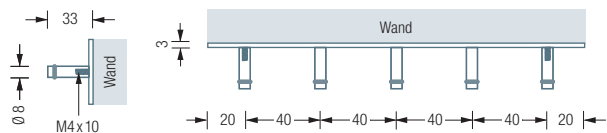

Inklusive
Montagematerial