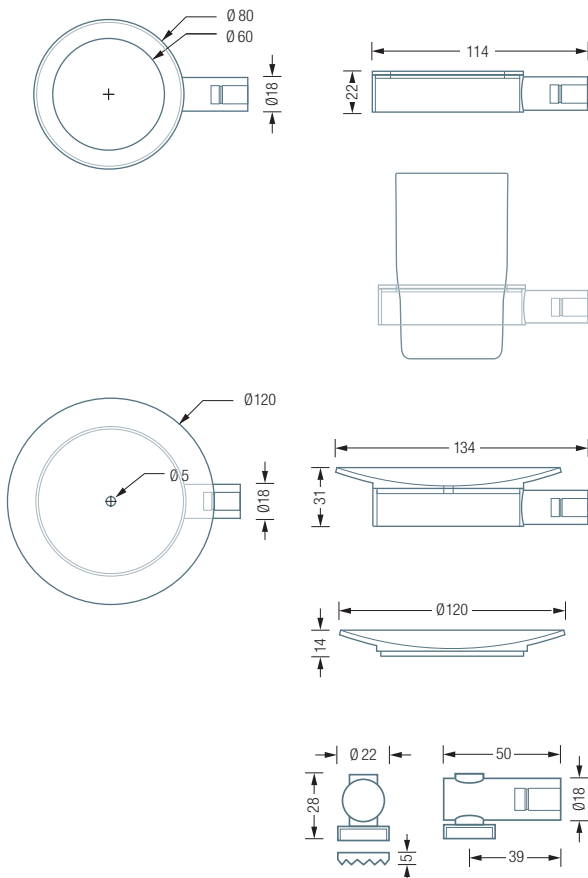

ATG | ATGG

SOL | GR600-3

ATSOL

MSH | KLEBEADAPTER RNB45-6

Inklusive Montagmaterial zur Wandverschraubung
 Badregal GR600-3 siehe S. 145
 Edelstahlreiniger siehe S. 292
 Zusätzliche Rosetten und alternative Befestigungen
 wie Verklebung siehe S. 154 f. und S. 298 f.

SANITÄR-ACCESSOIRES

ATG

Glashalter für konisch geformte Zahnputzgläser und Zahnputzbecher. Edelstahl massiv, seidig matt handgeschliffen.

ATGG

Satiniertes Zahnputzglas für Glashalter ATG.

ATSM

Seifenschale mit Abflussloch. Edelstahl massiv, seidig matt handgeschliffen, Schale feingedreht.

Auch erhältlich als:

ATSOL – Seifenschale ohne Abflussloch.

SOL – Seifenschale freistehend, ohne Abflussloch.

MSH

Magnet-Seifenhalter inklusive Seifen-Plättchen. Edelstahl massiv, seidig matt handgeschliffen.