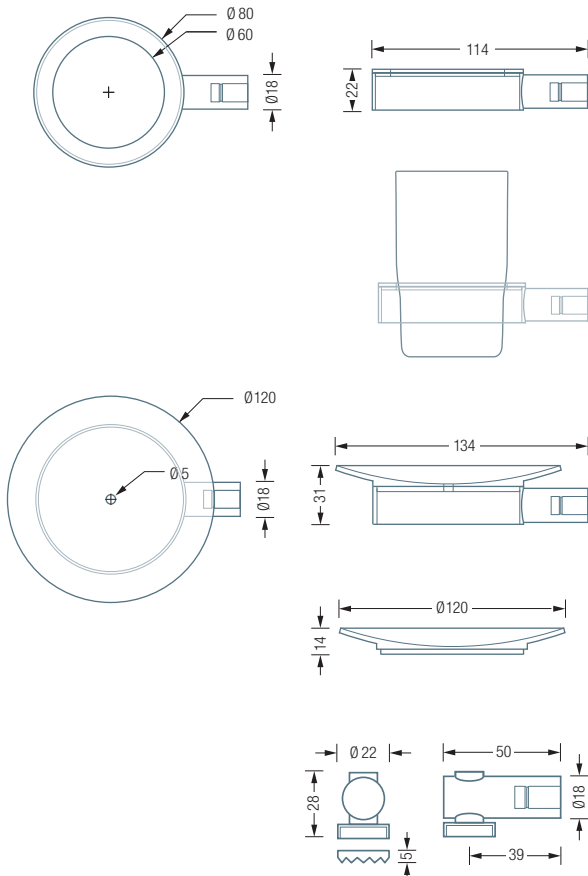

ATG | ATGG

SOL | GR600-3

ATSOL

MSH | KLEBEADAPTER RNB45-6

Inklusive Montagmaterial zur Wandverschraubung  
 Badregal GR600-3 siehe S. 145  
 Edelstahlreiniger siehe S. 292  
 Zusätzliche Rosetten und alternative Befestigungen  
 wie Verklebung siehe S. 154 f. und S. 298 f.

### ATSM

Seifenschale mit Abflussloch. Edelstahl massiv, seidig matt handgeschliffen, Schale feingedreht.

Auch erhältlich als:

**ATSOL** – Seifenschale ohne Abflussloch.

**SOL** – Seifenschale freistehend, ohne Abflussloch.