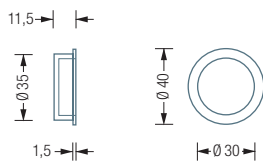

### STG40

Muschel- / Schiebetürgriff zum Einlassen in Holztüren, Ø 40 mm. Edelstahl massiv.

Auch erhältlich als:

**STG60** – Ø 60 mm.

**STG80** – Ø 80 mm.