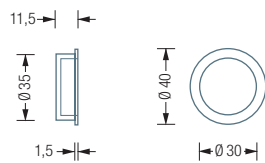

MUSCHELGRIFFE FÜR HOLZTÜREN

STG40

Muschel- / Schiebetürgriff zum Einlassen in Holztüren, Ø 40 mm. Edelstahl massiv.

Auch erhältlich als:

STG60 – Ø 60 mm.

STG80 – Ø 80 mm.