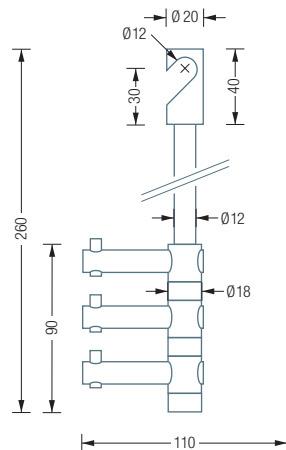

G45 | T3H | KB1

G45 | DETAIL WANDABHÄNGUNG

T3H

Individuelle Maße erhältlich
 Inklusive Montagematerial
 Schuhregal GSR1200-3 siehe S. 72
 Kleiderbügel siehe S. 80

WANDGARDEROBE | GEBOGEN

G45

Gebogene Wandgarderobe mit diagonaler Wandabhangung. Mit Kleiderstange $\varnothing 12$ mm. Breite 90 cm, Tiefe 23,5 cm, Hohle 18,2 cm. Edelstahl massiv, seidig matt handgeschliffen.

T3H

Hangeelement Take 3 mit drei um 360° drehbaren Haken. Zum Einhangen an Kleiderstange $\varnothing 12$ mm. Edelstahl massiv, seidig matt handgeschliffen. Stange auf Ma erhaltlich.