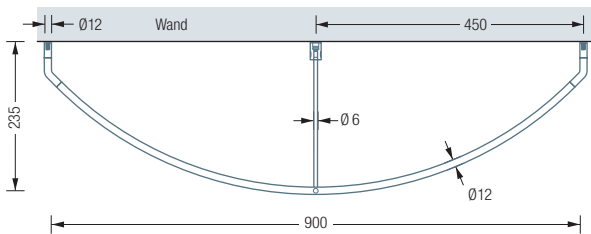

G45 | T3H | KB1

G45 | DETAIL WANDABHÄNGUNG

T3H

Individuelle Maße erhältlich
 Inklusive Montagematerial
 Schuhregal GSR1200-3 siehe S. 72
 Kleiderbügel siehe S. 80

WANDGARDEROBE | GEBOGEN

G45

Gebogene Wandgarderobe mit diagonaler Wandabhangung. Mit Kleiderstange $\varnothing 12$ mm. Breite 90 cm, Tiefe 23,5 cm, Hohle 18,2 cm. Edelstahl massiv, seidig matt handgeschliffen.

T3H

Hangeelement Take 3 mit drei um 360° drehbaren Haken. Zum Einhangen an Kleiderstange $\varnothing 12$ mm. Edelstahl massiv, seidig matt handgeschliffen. Stange auf Ma erhaltlich.