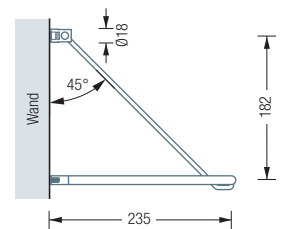

G45 | T3H | KB1

G45 | DETAIL WANDABHÄNGUNG

T3H

Individuelle Maße erhältlich
 Inklusive Montagematerial
 Schuhregal GSR1200-3 siehe S. 72
 Kleiderbügel siehe S. 80

WANDGARDEROBE | GEBOGEN

G45

Gebogene Wandgarderobe mit diagonaler Wandabhangung. Mit Kleiderstange $\varnothing 12$ mm. Breite 90 cm, Tiefe 23,5 cm, Hohle 18,2 cm. Edelstahl massiv, seidig matt handgeschliffen.

T3H

Hangeelement Take 3 mit drei um 360° drehbaren Haken. Zum Einhangen an Kleiderstange $\varnothing 12$ mm. Edelstahl massiv, seidig matt handgeschliffen. Stange auf Ma erhaltlich.