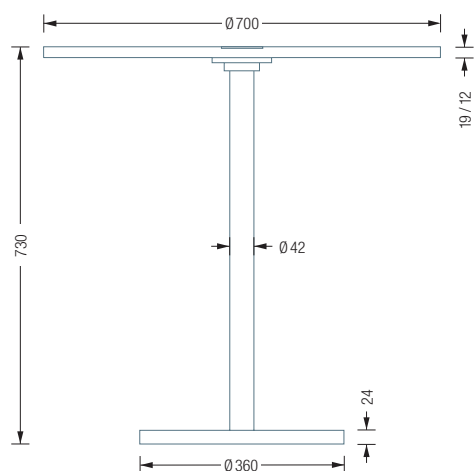

## TISCHE | BISTROTISCHE

Bistrotisch mit Tischplatte  $\varnothing$  70 cm, Tischhöhe 73 cm. Tischbein aus Edelstahlrohr, seidig matt handgeschliffen. Bodenplatte nach Wahl. Verbindung zu Bodenplatte mit selbstsichernder M14 Schraubverbindung\*.

Erhältlich mit massiver Edelstahl-Bodenplatte, Gewicht 20 kg, feingedreht, als:

**T730CDF-E** – Tischplatte 19 mm SWISSCDF\*\*, Ober- und Unterseite anthrazitfarbenes Dekor, Kanten schwarz.

**T730G-E** – Tischplatte 12 mm ESG (Einscheibensicherheitsglas) Klarglas, Kanten abgerundet und poliert.

Erhältlich mit Bodenplatte aus Stahl, galvanisch verzinkt und hart-pulverbeschichtet mit leichter Struktur. Gewicht 20 kg. Farbe: graualuminium, RAL9007:

**T730CDF** – Tischplatte 19 mm SWISSCDF\*\*, Ober- und Unterseite anthrazitfarbenes Dekor, Kanten schwarz.

**T730G** – Tischplatte 12 mm ESG (Einscheibensicherheitsglas) Klarglas, Kanten abgerundet und poliert.

T730CDF-E

TISCH T730CDF-E