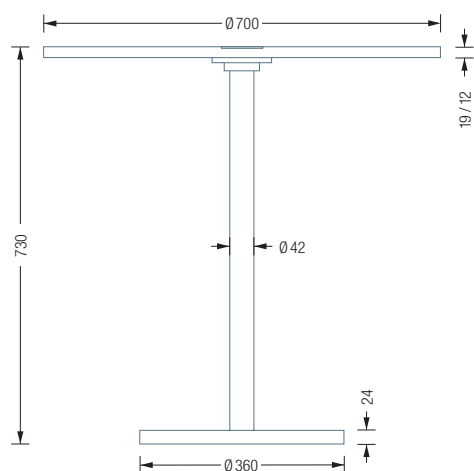

## TISCHE | BISTROTISCHE

Bistrotisch mit Tischplatte  $\varnothing 70$  cm, Tischhöhe 73 cm. Tischbein aus Edelstahlrohr, seidig matt handgeschliffen. Bodenplatte nach Wahl. Verbindung zu Bodenplatte mit selbstsichernder M14 Schraubverbindung\*.

Erhältlich mit massiver Edelstahl-Bodenplatte, Gewicht 20 kg, feingedreht, als:

**T730CDF-E** – Tischplatte 19 mm SWISSCDF\*\*, Ober- und Unterseite anthrazitfarbenes Dekor, Kanten schwarz.

**T730G-E** – Tischplatte 12 mm ESG (Einscheibensicherheitsglas) Klarglas, Kanten abgerundet und poliert.

Erhältlich mit Bodenplatte aus Stahl, galvanisch verzinkt und hart-pulverbeschichtet mit leichter Struktur. Gewicht 20 kg. Farbe: graualuminium, RAL9007:

**T730CDF** – Tischplatte 19 mm SWISSCDF\*\*, Ober- und Unterseite anthrazitfarbenes Dekor, Kanten schwarz.

**T730G** – Tischplatte 12 mm ESG (Einscheibensicherheitsglas) Klarglas, Kanten abgerundet und poliert.

T730CDF-E