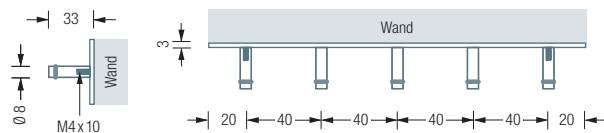

Inklusive
Montagematerial