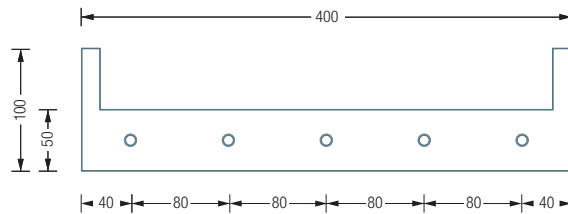

TG5

SB5K

TÜRGARDEROBEN

TG3

Türgarderobe zum Einhängen am Türfalz, mit drei Kleiderhaken mit O-Ringen*, Breite 24 cm. Inklusive beigelegten Türblattschonern aus Zellkautschuk**. Edelstahl massiv, gebürstet, gelasert und gekantet. Kleiderhaken aus einem Stück gedreht.

Auch erhältlich als:

TG5 – mit fünf Kleiderhaken, Breite 40 cm.

SCHLÜSSELBRETT

SB5

Hakenleiste mit fünf Haken HG8-30 mit O-Ring*. Zur Verschraubung, mit Schattenfugeneffekt durch verdeckte Sockelscheiben. Edelstahl massiv, seidig matt handgeschliffen.