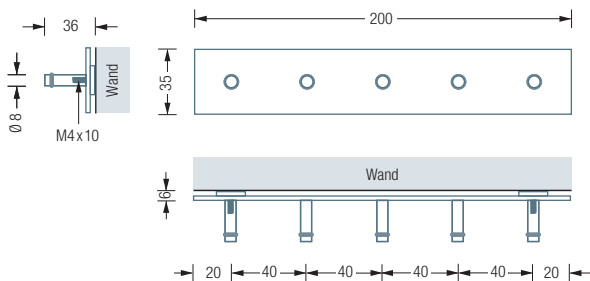

TG5

SB5K

TÜRGARDEROBEN

TG3

Türgarderobe zum Einhängen am Türfalz, mit drei Kleiderhaken mit O-Ringen*, Breite 24 cm. Inklusive beigelegten Türblattschonern aus Zellkautschuk**. Edelstahl massiv, gebürstet, gelasert und gekantet. Kleiderhaken aus einem Stück gedreht.

Auch erhältlich als:

TG5 – mit fünf Kleiderhaken, Breite 40 cm.

SCHLÜSSELBRETT

SB5

Hakenleiste mit fünf Haken HG8-30 mit O-Ring*. Zur Verschraubung, mit Schattenfugeneffekt durch verdeckte Sockelscheiben. Edelstahl massiv, seidig matt handgeschliffen.