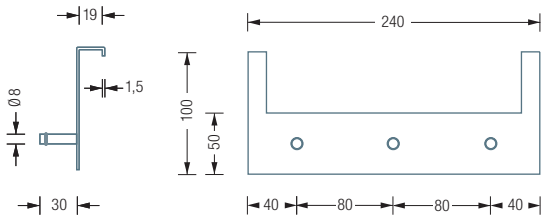

TG5

SB5K

TÜRGARDEROBEN

TG3

Türgarderobe zum Einhängen am Türfalz, mit drei Kleiderhaken mit O-Ringen*, Breite 24 cm. Inklusive beigelegten Türblattschonern aus Zellkautschuk**. Edelstahl massiv, gebürstet, gelasert und gekantet. Kleiderhaken aus einem Stück gedreht.

Auch erhältlich als:

TG5 – mit fünf Kleiderhaken, Breite 40 cm.

SCHLÜSSELBRETT

SB5

Hakenleiste mit fünf Haken HG8-30 mit O-Ring*. Zur Verschraubung, mit Schattenfugeneffekt durch verdeckte Sockelscheiben. Edelstahl massiv, seidig matt handgeschliffen.