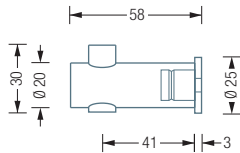

### H20-55

Handtuchhaken mit durchgehendem Stift und teilverdeckter Hutrosette R25H für 6 mm Senkkopfschraube. Ø 20 mm, Länge 58 mm. Edelstahl massiv, seidig matt handgeschliffen.

Auch erhältlich als:

**H20-80** – Länge 83 mm.

**H20-100** – Länge 103 mm.

**H20-140** – Länge 143 mm.