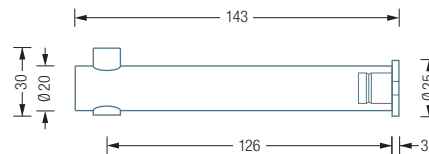

H20-140 Seitenansicht: