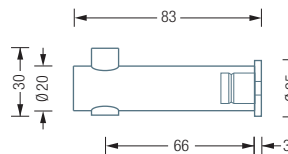

H20-80 Seitenansicht: