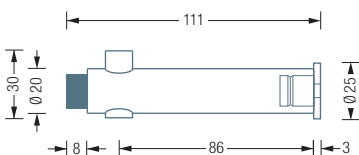

TS

Optionaler Türstopper* für Wandhaken.