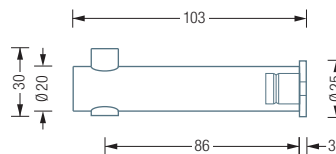

H20-100 Seitenansicht: