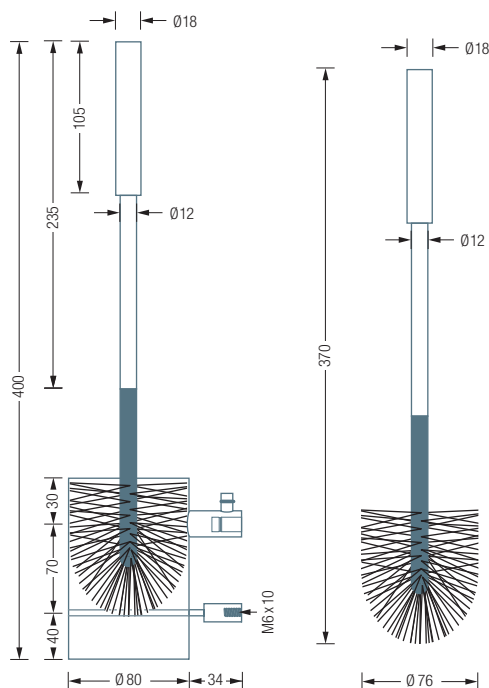

HWCB | TPH3-140 | RTPH2-260D

Inklusive Montagmaterial
Edelstahlreiniger siehe S. 292

WC-ACCESSOIRES

HWCB

WC-Bürstengarnitur zur Wandmontage. Mit Edelstahl-Griffstange und schwarzem Bürstenkopf* (austauschbar). Der Bürstenkopf trocknet und ruht oberhalb des Innenreservoirs im Bürstenbehälter. 2-Punkt-Wandverschraubung, verdeckt. Einfache Reinigung durch abnehmbaren Bürstenbehälter. Edelstahl massiv, seidig matt handgeschliffen.

Für den öffentlichen Raum kann zusätzlich eine diebstahlhemmende Anbringung durch Verklebung erfolgen.

WCB

Toilettenbürste (schwarz) mit Edelstahl-Griffstange und auswechselbarem Bürstenkopf*. Edelstahl massiv, seidig matt handgeschliffen.

WCBB

Ersatzbürstenkopf* für Toilettenbürste. Polypropylen bzw. Polyester, matt schwarz. Mit Gewindestift zum Verschrauben.