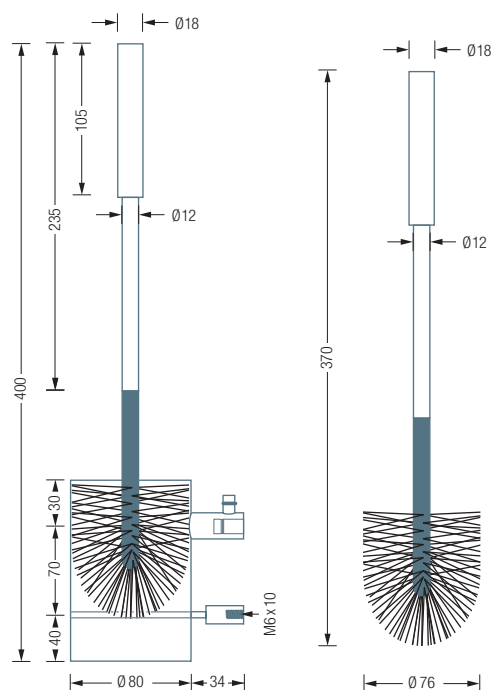

HWCB | TPH3-140 | RTPH2-260D

Inklusive Montagematerial
Edelstahlreiniger siehe S. 292

WC-ACCESSOIRES

HWCB

WC-Bürstengarnitur zur Wandmontage. Mit Edelstahl-Griffstange und schwarzem Bürstenkopf* (austauschbar). Der Bürstenkopf trocknet und ruht oberhalb des Innenreservoirs im Bürstenbehälter. 2-Punkt-Wandverschraubung, verdeckt. Einfache Reinigung durch abnehmbaren Bürstenbehälter. Edelstahl massiv, seidig matt handgeschliffen.

Für den öffentlichen Raum kann zusätzlich eine diebstahlhemmende Anbringung durch Verklebung erfolgen.

WCB

Toilettenbürste (schwarz) mit Edelstahl-Griffstange und auswechselbarem Bürstenkopf*. Edelstahl massiv, seidig matt handgeschliffen.

WCBB

Ersatzbürstenkopf* für Toilettenbürste. Polypropylen bzw. Polyester, matt schwarz. Mit Gewindestift zum Verschrauben.