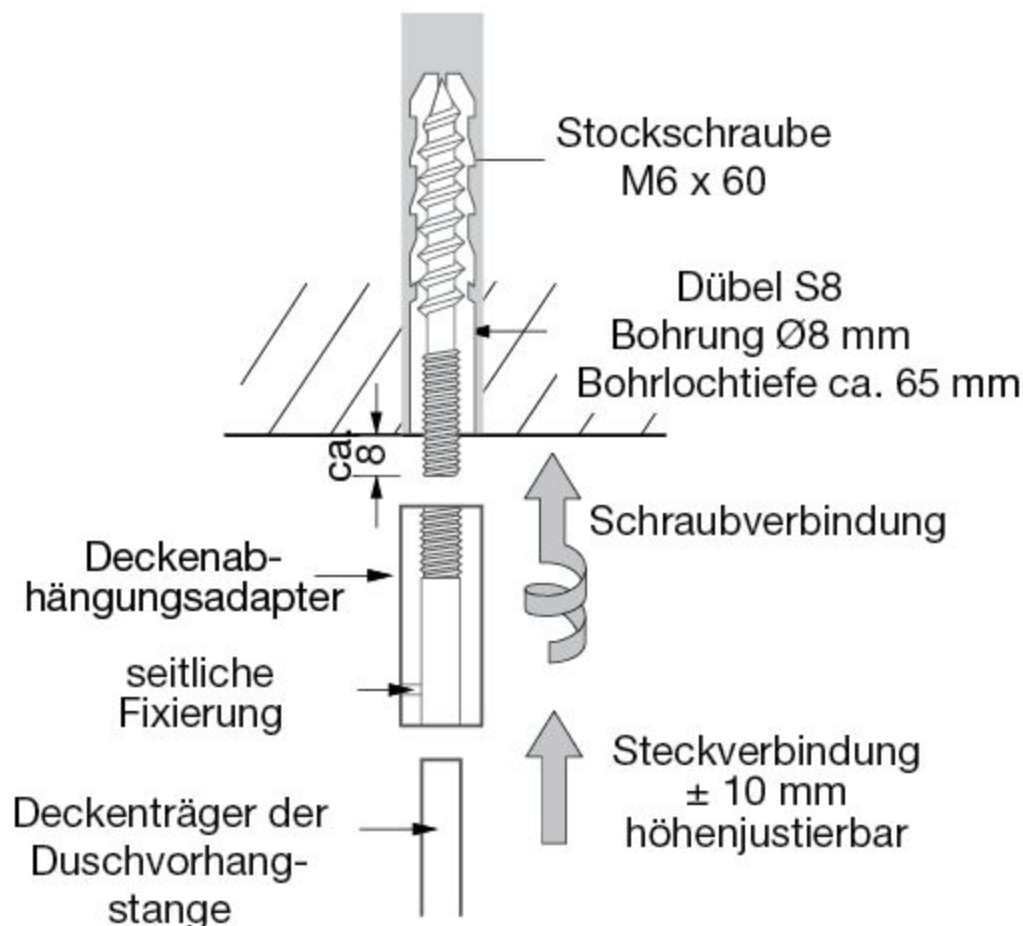

## Deckenbefestigung von Deckenträger/Durchschleuderträger DTD/DTDM

Der Deckenträger kann bei Bedarf auch vor Ort mit einer Eisensäge gekürzt werden.

Themenprospekt Dusch-/Vorhangstangen finden Sie unter [www.phos.de](http://www.phos.de)