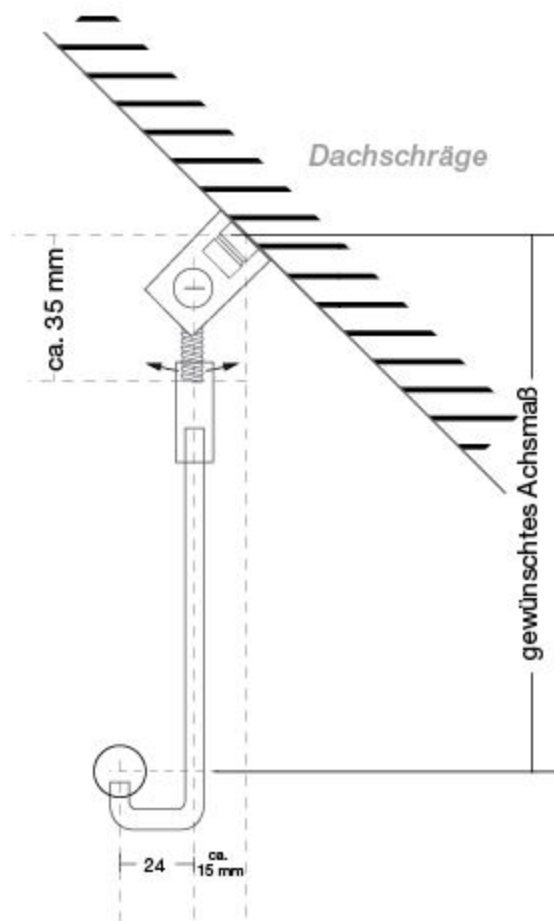

Duschvorhangstange/Vorhangstange an Dachschräge

Mit dem Winkелеlement STW können Dusch-/Vorhangstangen auch an Dachschrägen montiert werden. 90° Bewegungswinkel.

Bitte das gewünschte Achsmaß angeben

Seitenansicht: