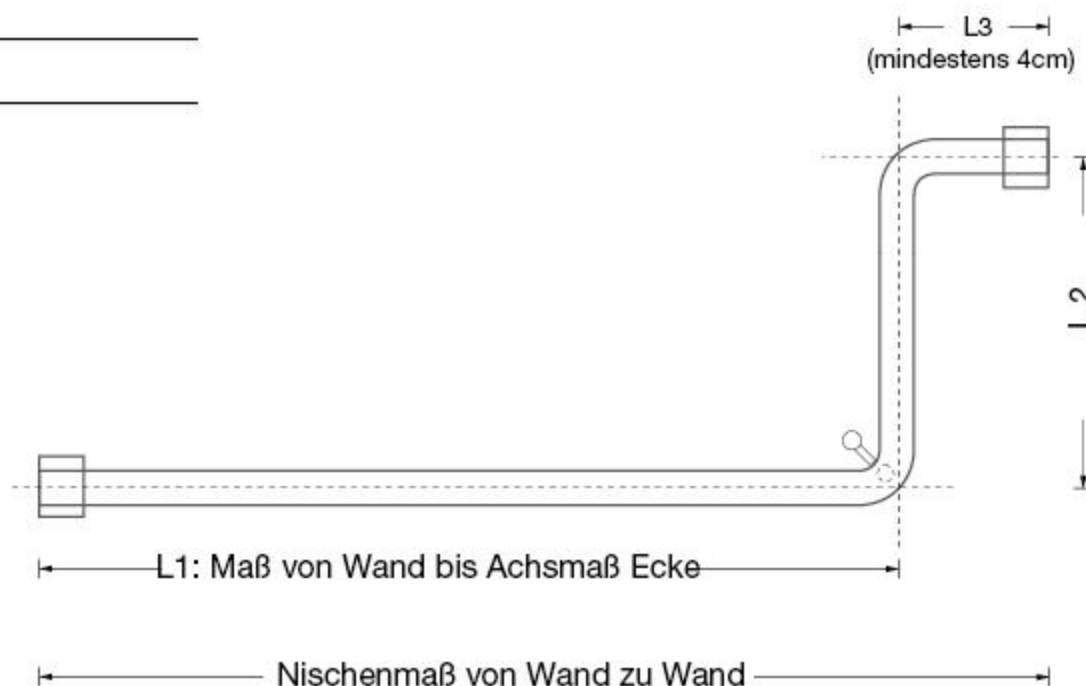

Nischenstange mit S-Kurve und Wandlager A12

Maße bitte angeben

Nischenbreite: _____

L1: _____

L2: _____

L3: _____

Themenprospekt Duschvorhangstangen finden Sie unter www.phos.de