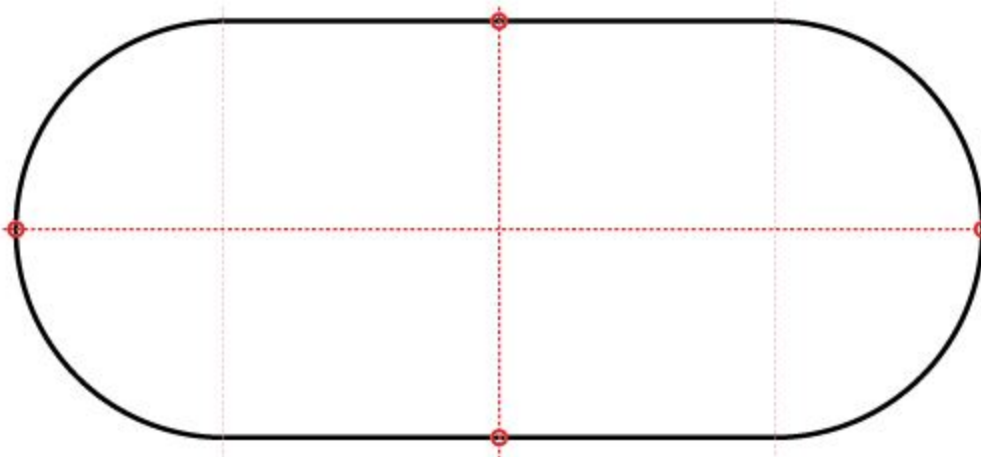

## Ovale Duschvorhangstange mit 4 Deckenträgern

Variante 1: je zwei Deckenträger im Halbkreisbogen platziert

Variante 2: je einen Deckenträger im Halbkreisbogen und in den Verbindungsstangen

Variante 1

Variante 2

○ = Deckenträger/ Durchschleuderträger

Themenprospekt Duschvorhangstangen finden Sie unter [www.phos.de](http://www.phos.de)