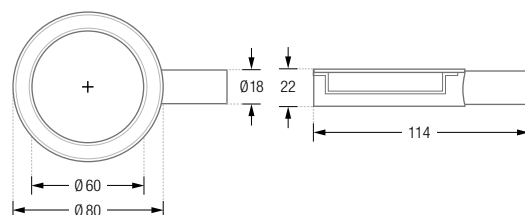

## BAD-ACCESSOIRES SCHALEN / ASCHENBECHER

Schalen / Aschenbecher inklusive Wandhalter. Schale herausnehmbar. Edelstahl massiv, seidig-matt handgeschliffen.

**ATA**

Schale / Aschenbecher zur Wandverschraubung, 11,4 x 2,2 cm.

**ATA-K55**

Schale / Aschenbecher zur Wandverklebung\*, 12 x 5,5 cm.

ATA Drauf- / Seitenansicht:

ATA-K55 Drauf- / Seitenansicht:

\*Auf geeigneten Untergründen mit tesa® Power-Kit-Set, Klebeadapter RNB55-6 und Edelstahl-Abdeckrosette.