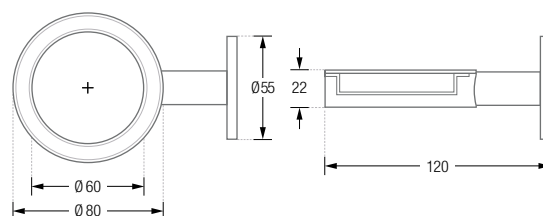

## BAD-ACCESSOIRES SCHALEN / ASCHENBECHER

Schalen / Aschenbecher inklusive Wandhalter. Schale herausnehmbar. Edelstahl massiv, seidig-matt handgeschliffen.

**ATA**

Schale / Aschenbecher zur Wandverschraubung, 11,4 x 2,2 cm.

**ATA-K55**

Schale / Aschenbecher zur Wandverklebung\*, 12 x 5,5 cm.

ATA Drauf- / Seitenansicht:

ATA-K55 Drauf- / Seitenansicht:

\*Auf geeigneten Untergründen mit tesa® Power-Kit-Set, Klebeadapter RNB55-6 und Edelstahl-Abdeckrosette.