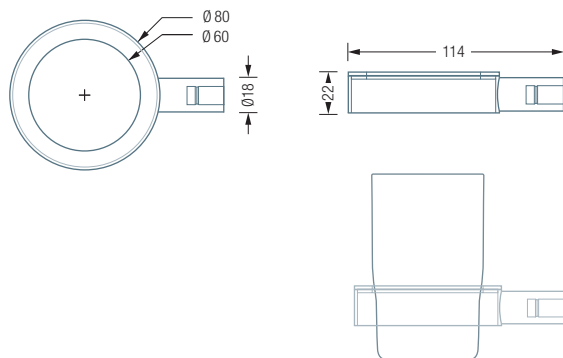

Inklusive Montagematerial zur Wandverschraubung
 Badregal GR600-3-B siehe S.145
 Edelstahlreiniger siehe S.292
 Zusätzliche Rosetten und alternative Befestigungen
 wie Verklebung siehe S.154 und S.298 f.

SANITÄR-ACCESSOIRES

ATG-GB

Glashalter mit konisch geformtem, satiniertem Zahnputzglas.
 Edelstahl massiv, seidig matt handgeschliffen.

ATG

Glashalter für konisch geformte Zahnputzgläser
 und Zahnputzbecher. Edelstahl massiv, seidig
 matt handgeschliffen.