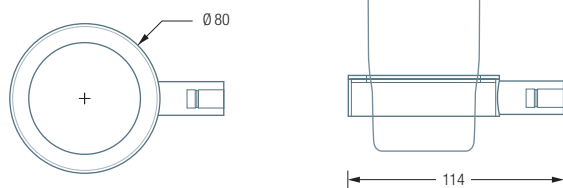

Inklusive Montagematerial zur Wandverschraubung
 Badregal GR600-3-B siehe S.145
 Edelstahlreiniger siehe S.292
 Zusätzliche Rosetten und alternative Befestigungen
 wie Verklebung siehe S.154 und S.298 f.

SANITÄR-ACCESSOIRES

ATG-GB

Glashalter mit konisch geformtem, satiniertem Zahnputzglas.
 Edelstahl massiv, seidig matt handgeschliffen.

ATG

Glashalter für konisch geformte Zahnputzgläser
 und Zahnputzbecher. Edelstahl massiv, seidig
 matt handgeschliffen.