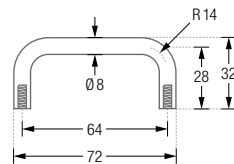

BÜGELGRIFFE GEBOGEN Ø 8 MM

Hochwertige Bügelgriffe aus einem Stück von Hand gebogen.
Edelstahl massiv, gebürstet, seidig-matt handgeschliffen.
Montage mittels rückseitiger M4-Senkkopf-Verschraubung.

BG8-64G	Ausführung mit Länge: 72 mm. Achsmaß/Bohrabstand: 64 mm.
BG8-96G	Ausführung mit Länge: 104 mm. Achsmaß/Bohrabstand: 96 mm.
BG8-128G	Ausführung mit Länge: 136 mm. Achsmaß/Bohrabstand: 128 mm.
BG8-192G	Ausführung mit Länge: 200 mm. Achsmaß/Bohrabstand: 192 mm.
BG8-224G	Ausführung mit Länge: 232 mm. Achsmaß/Bohrabstand: 224 mm.
BG8-320G	Ausführung mit Länge: 328 mm. Achsmaß/Bohrabstand: 320 mm.
BG8-480G	Ausführung mit Länge: 488 mm. Achsmaß/Bohrabstand: 480 mm.
BG8-640G	Ausführung mit Länge: 648 mm. Achsmaß/Bohrabstand: 640 mm.

Produktbeispiel BG8-64G: