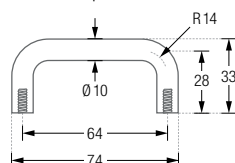

BÜGELGRIFFE

GEBOGEN Ø 10MM

Hochwertige Biegelgriffe aus einem Stück von Hand gebogen.
Edelstahl massiv, gebürstet, seidig-matt handgeschliffen.
Montage mittels rückseitiger M4-Senkkopf-Verschraubung.

- BG10-64G Ausführung mit Länge: 74 mm. Achsmaß/Bohrabstand: 64 mm.
- BG10-96G Ausführung mit Länge: 106 mm. Achsmaß/Bohrabstand: 96 mm.
- BG10-128G Ausführung mit Länge: 138 mm. Achsmaß/Bohrabstand: 128 mm.
- BG10-192G Ausführung mit Länge: 202 mm. Achsmaß/Bohrabstand: 192 mm.
- BG10-224G Ausführung mit Länge: 234 mm. Achsmaß/Bohrabstand: 224 mm.
- BG10-320G Ausführung mit Länge: 330 mm. Achsmaß/Bohrabstand: 320 mm.
- BG10-480G Ausführung mit Länge: 490 mm. Achsmaß/Bohrabstand: 480 mm.
- BG10-640G Ausführung mit Länge: 650 mm. Achsmaß/Bohrabstand: 640 mm.

Produktbeispiel BG10-64G: