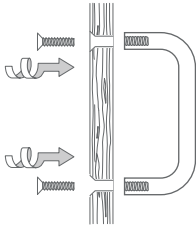

Inklusive Montagematerial  
zur rückseitigen Verschraubung.

Im Rahmen größerer  
Projekte sind individuelle  
Anfertigungen möglich.

Rückseitige Montage BG8-64G  
mit M4 Senkkopfschrauben:

## BÜGELGRIFFE GEBOGEN Ø 8 MM

Hochwertige Bügelgriffe aus einem Stück von Hand gebogen.  
Edelstahl massiv, gebürstet, seidig-matt handgeschliffen.  
Montage mittels rückseitiger M4-Senkkopf-Verschraubung.

BG8-64G	Ausführung mit Länge: 72 mm. Achsmaß/Bohrabstand: 64 mm.
BG8-96G	Ausführung mit Länge: 104 mm. Achsmaß/Bohrabstand: 96 mm.
BG8-128G	Ausführung mit Länge: 136 mm. Achsmaß/Bohrabstand: 128 mm.
BG8-192G	Ausführung mit Länge: 200 mm. Achsmaß/Bohrabstand: 192 mm.
BG8-224G	Ausführung mit Länge: 232 mm. Achsmaß/Bohrabstand: 224 mm.
BG8-320G	Ausführung mit Länge: 328 mm. Achsmaß/Bohrabstand: 320 mm.
BG8-480G	Ausführung mit Länge: 488 mm. Achsmaß/Bohrabstand: 480 mm.
BG8-640G	Ausführung mit Länge: 648 mm. Achsmaß/Bohrabstand: 640 mm.

### GEBOGEN Ø 10MM

Hochwertige Biegelgriffe aus einem Stück von Hand gebogen.  
Edelstahl massiv, gebürstet, seidig-matt handgeschliffen.  
Montage mittels rückseitiger M4-Senkkopf-Verschraubung.

- BG10-64G Ausführung mit Länge: 74 mm. Achsmaß/Bohrabstand: 64 mm.
- BG10-96G Ausführung mit Länge: 106 mm. Achsmaß/Bohrabstand: 96 mm.
- BG10-128G Ausführung mit Länge: 138 mm. Achsmaß/Bohrabstand: 128 mm.
- BG10-192G Ausführung mit Länge: 202 mm. Achsmaß/Bohrabstand: 192 mm.
- BG10-224G Ausführung mit Länge: 234 mm. Achsmaß/Bohrabstand: 224 mm.
- BG10-320G Ausführung mit Länge: 330 mm. Achsmaß/Bohrabstand: 320 mm.
- BG10-480G Ausführung mit Länge: 490 mm. Achsmaß/Bohrabstand: 480 mm.
- BG10-640G Ausführung mit Länge: 650 mm. Achsmaß/Bohrabstand: 640 mm.