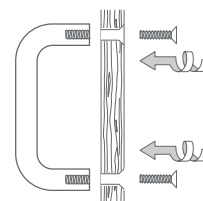

Inklusive Montagematerial  
zur rückseitigen Verschraubung.

Im Rahmen größerer  
Projekte sind individuelle  
Anfertigungen möglich.

Rückseitige Montage BG8-64G  
mit M4 Senkkopfschrauben:

BG8-64G	Ausführung mit Länge: 72 mm. Achsmaß/Bohrabstand: 64 mm.
BG8-96G	Ausführung mit Länge: 104 mm. Achsmaß/Bohrabstand: 96 mm.
BG8-128G	Ausführung mit Länge: 136 mm. Achsmaß/Bohrabstand: 128 mm.
BG8-192G	Ausführung mit Länge: 200 mm. Achsmaß/Bohrabstand: 192 mm.
BG8-224G	Ausführung mit Länge: 232 mm. Achsmaß/Bohrabstand: 224 mm.
BG8-320G	Ausführung mit Länge: 328 mm. Achsmaß/Bohrabstand: 320 mm.
BG8-480G	Ausführung mit Länge: 488 mm. Achsmaß/Bohrabstand: 480 mm.
BG8-640G	Ausführung mit Länge: 648 mm. Achsmaß/Bohrabstand: 640 mm.

Produktbeispiel BG8-64G:

Produktbeispiel BG8-320G:

Inklusive Montagematerial  
zur rückseitigen Verschraubung.

Im Rahmen größerer  
Projekte sind individuelle  
Anfertigungen möglich.

Rückseitige Montage BG10-64G  
mit M4 Senkkopfschrauben:

### GEBOGEN Ø 10MM

Hochwertige Biegelgriffe aus einem Stück von Hand gebogen.  
Edelstahl massiv, gebürstet, seidig-matt handgeschliffen.  
Montage mittels rückseitiger M4-Senkkopf-Verschraubung.

- BG10-64G Ausführung mit Länge: 74 mm. Achsmaß/Bohrabstand: 64 mm.
- BG10-96G Ausführung mit Länge: 106 mm. Achsmaß/Bohrabstand: 96 mm.
- BG10-128G Ausführung mit Länge: 138 mm. Achsmaß/Bohrabstand: 128 mm.
- BG10-192G Ausführung mit Länge: 202 mm. Achsmaß/Bohrabstand: 192 mm.
- BG10-224G Ausführung mit Länge: 234 mm. Achsmaß/Bohrabstand: 224 mm.
- BG10-320G Ausführung mit Länge: 330 mm. Achsmaß/Bohrabstand: 320 mm.
- BG10-480G Ausführung mit Länge: 490 mm. Achsmaß/Bohrabstand: 480 mm.
- BG10-640G Ausführung mit Länge: 650 mm. Achsmaß/Bohrabstand: 640 mm.