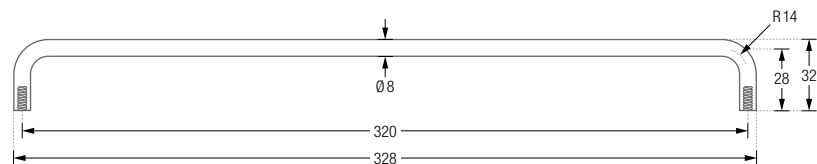

Inklusive Montagematerial
zur rückseitigen Verschraubung.

Im Rahmen größerer
Projekte sind individuelle
Anfertigungen möglich.

Rückseitige Montage BG8-64G
mit M4 Senkkopfschrauben:

BÜGELGRIFFE GEBOGEN Ø 8 MM

Hochwertige Bügelgriffe aus einem Stück von Hand gebogen.
Edelstahl massiv, gebürstet, seidig-matt handgeschliffen.
Montage mittels rückseitiger M4-Senkkopf-Verschraubung.

BG8-64G	Ausführung mit Länge: 72 mm. Achsmaß/Bohrabstand: 64 mm.
BG8-96G	Ausführung mit Länge: 104 mm. Achsmaß/Bohrabstand: 96 mm.
BG8-128G	Ausführung mit Länge: 136 mm. Achsmaß/Bohrabstand: 128 mm.
BG8-192G	Ausführung mit Länge: 200 mm. Achsmaß/Bohrabstand: 192 mm.
BG8-224G	Ausführung mit Länge: 232 mm. Achsmaß/Bohrabstand: 224 mm.
BG8-320G	Ausführung mit Länge: 328 mm. Achsmaß/Bohrabstand: 320 mm.
BG8-480G	Ausführung mit Länge: 488 mm. Achsmaß/Bohrabstand: 480 mm.
BG8-640G	Ausführung mit Länge: 648 mm. Achsmaß/Bohrabstand: 640 mm.

Produktbeispiel BG8-320G: