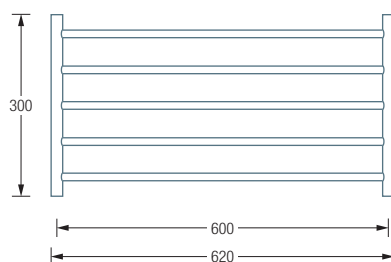

BADREGAL

BR600-3 Badregal aus massiven Edelstahlstäben, Gesamtbreite 62 cm. Mit drei Ebenen. Mittlere und untere Ebene individuell positionierbar. Mit justierbaren Füßen für einen sicheren Stand. Edelstahl massiv, seidig matt handgeschliffen. Design: Thorsten Wohner.

BR600-3 Draufsicht: