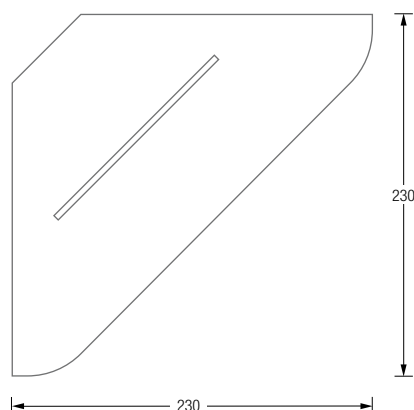

ECK-DUSCHABLAGEN

Eck-Duschablagen zur Wandmontage, mit Ablaufschlitz. 23 x 23 cm.
Gelasert, gekantet und feinbearbeitet. Edelstahl massiv, Materialstärke 2 mm.

1. **DAE230** Gebürstet, seidig-matt handgeschliffen, zur direkten Wandverschraubung mit Linsenkopfschrauben.
   DAE230K Gebürstet, seidig-matt handgeschliffen, zur Wandverklebung.
   DAE230PL Hochglanzpoliert, zur direkten Wandverschraubung mit Linsenkopfschrauben.
   DAE230K-PL Hochglanzpoliert, zur Wandverklebung.

DAE230 / 230PL / 230K / 230K-PL Draufsicht: