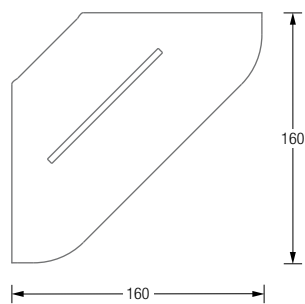

DAE160K

Inklusive Montagematerial
zur Wandverschraubung bzw.
Montagekleber erhältlich.

ECK-DUSCHABLAGEN

Eck-Duschablagen zur Wandmontage, mit Ablaufschlitz, 16 x 16 cm.
Edelstahl massiv, gebürstet, seidig-matt handgeschliffen. Gelasert,
gekantet und feinbearbeitet, Materialstärke 2 mm.

1. **DAE160** Zur direkten Wandverschraubung mit Linsenkopfschrauben.
   DAE160K Zur Wandverklebung.

DAE160 / 160K Draufsicht: