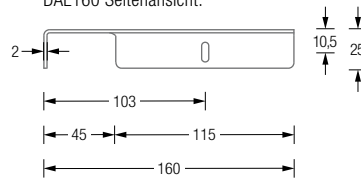

## ECK-DUSCHABLAGEN

Eck-Duschablagen zur Wandmontage, mit Ablaufschlitz, 16 x 16 cm.  
Edelstahl massiv, gebürstet, seidig-matt handgeschliffen. Gelasert,  
gekantet und feinbearbeitet, Materialstärke 2 mm.

- DAE160** Zur direkten Wandverschraubung mit Linsenkopfschrauben.  
**DAE160K** Zur Wandverklebung.

DAE160 / 160K Draufsicht:

DAE160 Seitenansicht:

DAE160K Seitenansicht:

DAE230PL

Inklusive Montagematerial  
zur Wandverschraubung bzw.  
Montagekleber erhältlich.

## ECK-DUSCHABLAGEN

Eck-Duschablagen zur Wandmontage, mit Ablaufschlitz. 23 x 23 cm.  
Gelasert, gekantet und feinbearbeitet. Edelstahl massiv, Materialstärke 2 mm.

- DAE230** Gebürstet, seidig-matt handgeschliffen, zur direkten Wandverschraubung mit Linsenkopfschrauben.  
**DAE230K** Gebürstet, seidig-matt handgeschliffen, zur Wandverklebung.  
**DAE230PL** Hochglanzpoliert, zur direkten Wandverschraubung mit Linsenkopfschrauben.  
**DAE230K-PL** Hochglanzpoliert, zur Wandverklebung.