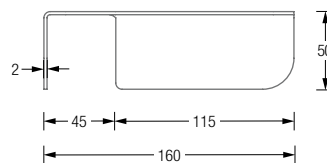

## ECK-DUSCHABLAGEN

Eck-Duschablagen zur Wandmontage, mit Ablaufschlitz, 16 x 16 cm.  
Edelstahl massiv, gebürstet, seidig-matt handgeschliffen. Gelasert,  
gekantet und feinbearbeitet, Materialstärke 2 mm.

- DAE160** Zur direkten Wandverschraubung mit Linsenkopfschrauben.  
**DAE160K** Zur Wandverklebung.

DAE160 / 160K Draufsicht:

DAE160 Seitenansicht:

DAE160K Seitenansicht:

DAE230PL

Inklusive Montagematerial  
zur Wandverschraubung bzw.  
Montagekleber erhältlich.

## ECK-DUSCHABLAGEN

Eck-Duschablagen zur Wandmontage, mit Ablaufschlitz. 23 x 23 cm.  
Gelasert, gekantet und feinbearbeitet. Edelstahl massiv, Materialstärke 2 mm.

- DAE230** Gebürstet, seidig-matt handgeschliffen, zur direkten Wandverschraubung mit Linsenkopfschrauben.  
**DAE230K** Gebürstet, seidig-matt handgeschliffen, zur Wandverklebung.  
**DAE230PL** Hochglanzpoliert, zur direkten Wandverschraubung mit Linsenkopfschrauben.  
**DAE230K-PL** Hochglanzpoliert, zur Wandverklebung.