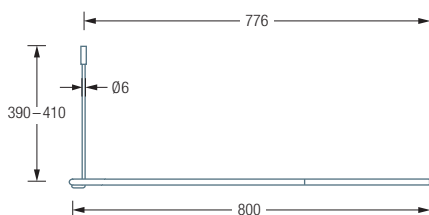

### DR500HD800

Gebogene Duschvorhangstange in Halbkreisform, mit Verlängerungsstangen, 80 x 100 cm. Inklusive eines Durchschleuderträgers zur senkrechten Deckenabhängung in 40 cm Länge, mit Justiermöglichkeit  $\pm 10$  mm. Abhängung mit Metallsäge einkürzbar. Edelstahl massiv, seidig matt handgeschliffen.

### DR500HD1000

100 x 100 cm.

DR500HD800 Draufsicht:

DR500HD800 Seitenansicht:

DR500HD1000 Draufsicht:

DR500HD1000 Seitenansicht: