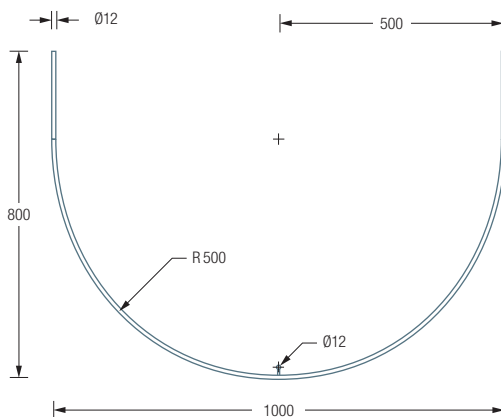

### DR500HD800

Gebogene Duschvorhangstange in Halbkreisform, mit Verlängerungsstangen, 80 x 100 cm. Inklusive eines Durchschleuderträgers zur senkrechten Deckenabhängung in 40 cm Länge, mit Justiermöglichkeit  $\pm 10$  mm. Abhängung mit Metallsäge einkürzbar. Edelstahl massiv, seidig matt handgeschliffen.

### DR500HD1000

100 x 100 cm.

DR500HD800 Draufsicht:

DR500HD800 Seitenansicht:

DR500HD1000 Draufsicht:

DR500HD1000 Seitenansicht: