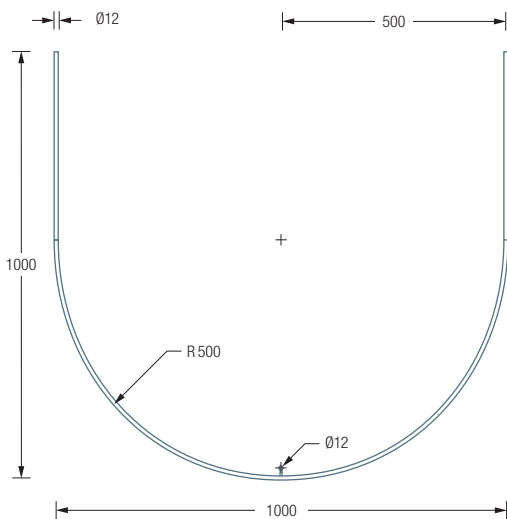

### DR500HD800

Gebogene Duschvorhangstange in Halbkreisform, mit Verlängerungsstangen, 80 x 100 cm. Inklusive eines Durchschleuderträgers zur senkrechten Deckenabhängung in 40 cm Länge, mit Justiermöglichkeit  $\pm 10$  mm. Abhängung mit Metallsäge einkürzbar. Edelstahl massiv, seidig matt handgeschliffen.

### DR500HD1000

100 x 100 cm.

DR500HD800 Draufsicht:

DR500HD800 Seitenansicht:

DR500HD1000 Draufsicht:

DR500HD1000 Seitenansicht: