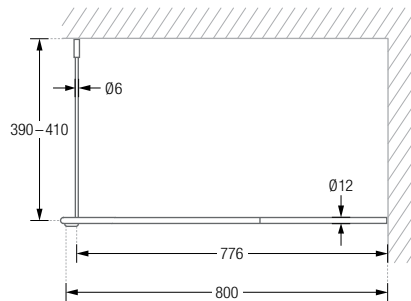

DUSCHVORHANGSTANGEN GEBOGEN ZUR VERSCHRAUBUNG

DUSCHVORHANGSTANGE WANDVERSCHRAUBT

Inklusive Montagematerial.

Durchschleuderhaken HKD für ungehindertes Durchziehen des Vorhangs gesondert erhältlich.

Wandmontage DR500HD:

DUSCHVORHANGSTANGEN GEBOGEN ZUR VERSCHRAUBUNG

Gebogene Duschvorhangstangen in verlängerter Halbkreisform. Inklusive eines Durchschleuderträgers zur senkrechten Deckenabhängung in 40 cm Länge, mit Justiermöglichkeit ± 10 mm. Abhängung mit Metallsäge individuell einkürzbar. Edelstahl massiv, gebürstet, seidig-matt handgeschliffen.

Auch in individuellen Maßen erhältlich.

- DR500HD800 Ausführung in 100 x 80 cm.
- DR500HD900 Ausführung in 100 x 90 cm.
- DR500HD1000 Ausführung in 100 x 100 cm.

Produktbeispiel DR500HD800 Seitenansicht: