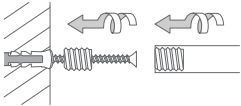

DUSCHVORHANGSTANGEN GEBOGEN ZUR VERSCHRAUBUNG

DUSCHVORHANGSTANGE WANDVERSCHRAUBT

Inklusive Montagematerial.

Durchschleuderhaken HKD für ungehindertes Durchziehen des Vorhangs gesondert erhältlich.

Wandmontage DR500HD:

DUSCHVORHANGSTANGEN GEBOGEN ZUR VERSCHRAUBUNG

Gebogene Duschvorhangstangen in verlängerter Halbkreisform. Inklusive eines Durchschleuderträgers zur senkrechten Deckenabhängung in 40 cm Länge, mit Justiermöglichkeit ± 10 mm. Abhängung mit Metallsäge individuell einkürzbar. Edelstahl massiv, gebürstet, seidig-matt handgeschliffen.

Auch in individuellen Maßen erhältlich.

- DR500HD800 Ausführung in 100 x 80 cm.
- DR500HD900 Ausführung in 100 x 90 cm.
- DR500HD1000 Ausführung in 100 x 100 cm.

Produktbeispiel DR500HD800 Seitenansicht: