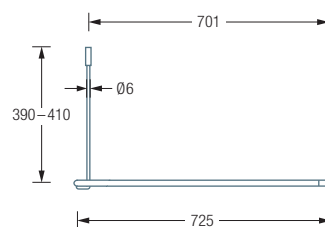

Bei diagonaler Wandabhangung ausreichend Deckenabstand einplanen.

DUSCHVORHANGSTANGEN GEBOGEN

DR700HD

Gebogene Duschvorhangstange in Halbkreisform. Inklusive eines Durchschleudertragers zur senkrechten Deckenabhangung in 40 cm Lange, mit Justiermoglichkeit ± 10 mm. Abhangung mit Metallsage einkurzbar. Edelstahl massiv, seidig matt handgeschliffen.

DR700HW

Auch erhaltlich: mit diagonalen Wandverstrebung in 45°.

DR700HD Draufsicht:

DR700HD Seitenansicht:

DR700HW Draufsicht:

DR700HW Seitenansicht: