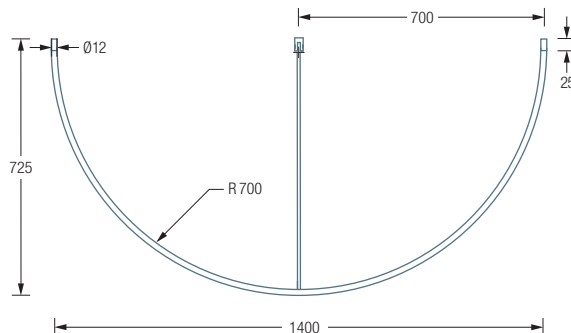

Bei diagonaler Wandabhangung ausreichend Deckenabstand einplanen.

DUSCHVORHANGSTANGEN GEBOGEN

DR700HD

Gebogene Duschvorhangstange in Halbkreisform. Inklusive eines Durchschleudertragers zur senkrechten Deckenabhangung in 40 cm Lange, mit Justiermoglichkeit ± 10 mm. Abhangung mit Metallsage einkurzbar. Edelstahl massiv, seidig matt handgeschliffen.

DR700HW

Auch erhaltlich: mit diagonalen Wandverstrebung in 45°.

DR700HD Draufsicht:

DR700HD Seitenansicht:

DR700HW Draufsicht:

DR700HW Seitenansicht: