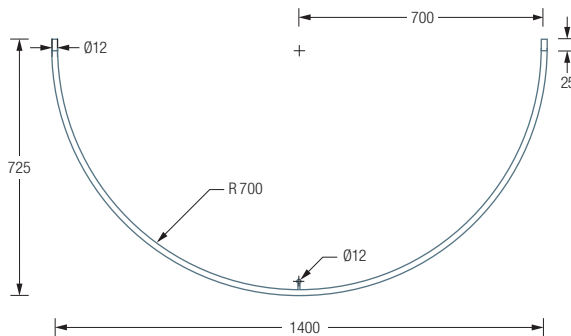

DR700HD | HKD

DR700HW | HKD

Individuelle Maße erhältlich.

Inklusive Montagematerial – auf Anfrage kann die Montage ebenso an Glas erfolgen.

Duschvorhänge siehe S. 304 ff.

Durchschleuderhaken HKD für ungehindertes Durchziehen des Vorhangs gesondert erhältlich, siehe S. 302.

Bei diagonaler Wandabhangung ausreichend Deckenabstand einplanen.

DUSCHVORHANGSTANGEN GEBOGEN

DR700HD

Gebogene Duschvorhangstange in Halbkreisform. Inklusive eines Durchschleudertragers zur senkrechten Deckenabhangung in 40 cm Lange, mit Justiermoglichkeit ± 10 mm. Abhangung mit Metallsage einkurzbar. Edelstahl massiv, seidig matt handgeschliffen.

DR700HW

Auch erhaltlich: mit diagonalen Wandverstrebung in 45°.

DR700HD Draufsicht:

DR700HD Seitenansicht:

DR700HW Draufsicht:

DR700HW Seitenansicht: