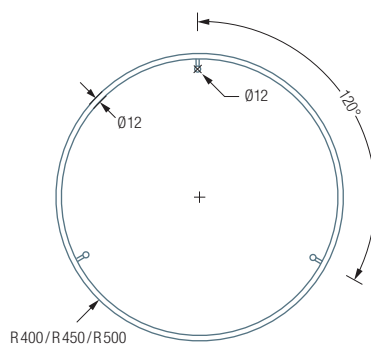

## DUSCHVORHANGSTANGEN KREIS

**DR800** Duschvorhangstange in Kreisform, Ø 80 cm. Inklusive drei Durchschleuderträger zur senkrechten Deckenabhängung in 40 cm Länge, mit Justiermöglichkeit  $\pm 10$  mm. Abhängung mit Metallsäge einkürzbar. Edelstahl massiv, seidig matt handgeschliffen.

Auch erhältlich:

**DR900** Ø 90 cm.

**DR1000** Ø 100 cm.

DR800 / 900 / 1000 Draufsicht:

DR800 / 900 / 1000 Seitenansicht: