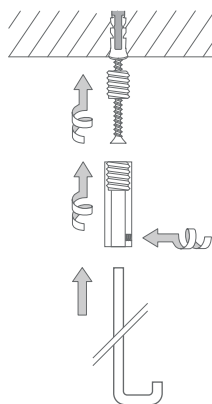

# **DUSCHVORHANGSTANGEN KREIS ZUR FREIHÄNGENDEN DECKENMONTAGE**

DTD

DR900 | HKD

Inklusive Montagematerial.

Durchschleuderhaken HKD für ungehindertes Durchziehen des Vorhangs gesondert erhältlich.

Deckenmontage DR:

## DUSCHVORHANGSTANGEN KREIS ZUR FREIHÄNGENDEN DECKENMONTAGE

Duschvorhangstangen in Kreisform. Inklusive Durchschleuderträger zur Deckenabhangung in 40 cm Länge (Justiermöglichkeit  $\pm 10$  mm), Abhangungen mit Metallsäge individuell einkürzbar. Edelstahl massiv, gebürstet, seidig-matt handgeschliffen. **Auch in individuellen Maßen erhältlich.**

- DR800 Ausführung mit  $\varnothing 80$  cm
- DR900 Ausführung mit  $\varnothing 90$  cm.
- DR1000 Ausführung mit  $\varnothing 100$  cm.

Produktbeispiel DR800 Seitenansicht:

Produktbeispiel DR800 Draufsicht: