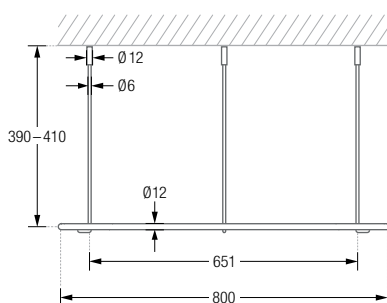

# **DUSCHVORHANGSTANGEN KREIS ZUR FREIHÄNGENDEN DECKENMONTAGE**

DTD

DR900 | HKD

Inklusive Montagematerial.

Durchschleuderhaken HKD für ungehindertes Durchziehen des Vorhangs gesondert erhältlich.

Deckenmontage DR:

## DUSCHVORHANGSTANGEN KREIS ZUR FREIHÄNGENDEN DECKENMONTAGE

Duschvorhangstangen in Kreisform. Inklusive Durchschleuderträger zur Deckenabhangung in 40 cm Länge (Justiermöglichkeit  $\pm 10$  mm), Abhangungen mit Metallsäge individuell einkürzbar. Edelstahl massiv, gebürstet, seidig-matt handgeschliffen. **Auch in individuellen Maßen erhältlich.**

- DR800 Ausführung mit  $\varnothing 80$  cm
- DR900 Ausführung mit  $\varnothing 90$  cm.
- DR1000 Ausführung mit  $\varnothing 100$  cm.

Produktbeispiel DR800 Seitenansicht:

Produktbeispiel DR800 Draufsicht: