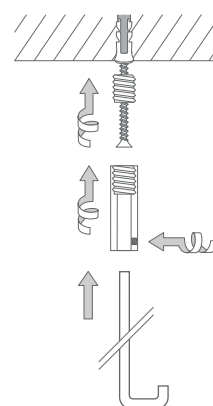

Duschvorhangstangen $\varnothing 12$ mm für Viertelkreis-Duschflächen mit Bogenradius 30 cm zur Deckenmontage. Inklusive Durchschleuderträger zur Deckenabhängung in 40 cm Länge (Justiermöglichkeit ± 10 mm), Abhängungen mit Metallsäge individuell einkürzbar. Mit Stangenabschluss an den Vorhangstangenenden. Edelstahl massiv, gebürstet, seidig-matt handgeschliffen. **Auch in individuellen Maßen erhältlich.**

DSB300-750F Ausführung in 75 x 75 cm.
DSB300-800F Ausführung in 80 x 80 cm.
DSB300-850F Ausführung in 85 x 85 cm.
DSB300-900F Ausführung in 90 x 90 cm.
DSB300-950F Ausführung in 95 x 95 cm.

DSB300-1000F Ausführung in 100 x 100 cm.
DSB300-1050F Ausführung in 105 x 105 cm.
DSB300-1100F Ausführung in 110 x 110 cm.
DSB300-1150F Ausführung in 115 x 115 cm.
DSB300-1200F Ausführung in 120 x 120 cm.

Produktbeispiel DSB300-800F Seitenansicht:

Produktbeispiel DSB300-800F Draufsicht:

Inklusive Montagematerial.

Durchschleuderhaken HKD für ungehindertes Durchziehen des Vorhangs über die Ecke gesondert erhältlich.

Deckenmontage DSB:

DSB500-800F + HKD

DUSCHVORHANGSTANGE FREIHÄNGEND

DUSCHVORHANGSTANGEN FÜR VIERTELKREIS-DUSCHFLÄCHEN MIT 50 CM RADIUS ZUR FREIHÄNGENDEN DECKENMONTAGE

Duschvorhangstangen $\varnothing 12$ mm für Viertelkreis-Duschflächen mit Bogenradius 50 cm zur Deckenmontage. Inklusive Durchschleuderträger zur Deckenabhängung in 40 cm Länge (Justiermöglichkeit ± 10 mm), Abhängungen mit Metallsäge individuell einkürzbar.