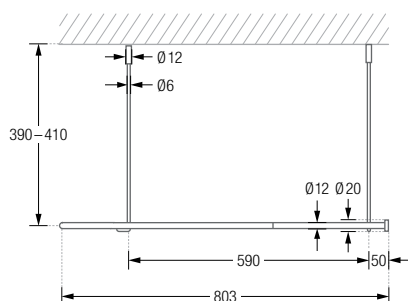

Produktbeispiel DSB500-800F Seitenansicht: