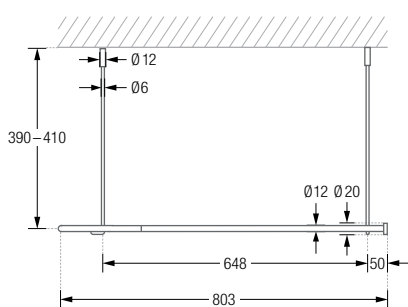

DSB300-800F | HKD

DUSCHVORHANGSTANGE FREIHÄNGEND

DUSCHVORHANGSTANGEN FÜR VIERTELKREIS-DUSCHFLÄCHEN MIT 30 CM RADIUS ZUR FREIHÄNGENDEN DECKENMONTAGE

Duschvorhangstangen $\varnothing 12$ mm für Viertelkreis-Duschflächen mit Bogenradius 30 cm zur Deckenmontage. Inklusive Durchschleuderträger zur Deckenabhängung in 40 cm Länge (Justiermöglichkeit ± 10 mm), Abhängungen mit Metallsäge individuell einkürzbar. Mit Stangenabschluss an den Vorhangstangenenden. Edelstahl massiv, gebürstet, seidig-matt handgeschliffen. **Auch in individuellen Maßen erhältlich.**

DSB300-750F Ausführung in 75 x 75 cm.
DSB300-800F Ausführung in 80 x 80 cm.
DSB300-850F Ausführung in 85 x 85 cm.
DSB300-900F Ausführung in 90 x 90 cm.
DSB300-950F Ausführung in 95 x 95 cm.

DSB300-1000F Ausführung in 100 x 100 cm.
DSB300-1050F Ausführung in 105 x 105 cm.
DSB300-1100F Ausführung in 110 x 110 cm.
DSB300-1150F Ausführung in 115 x 115 cm.
DSB300-1200F Ausführung in 120 x 120 cm.

Produktbeispiel DSB300-800F Seitenansicht: