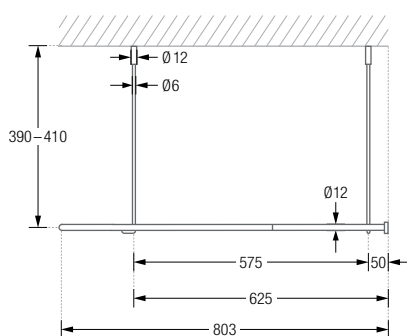

Produktbeispiel DSB550-800F Seitenansicht: