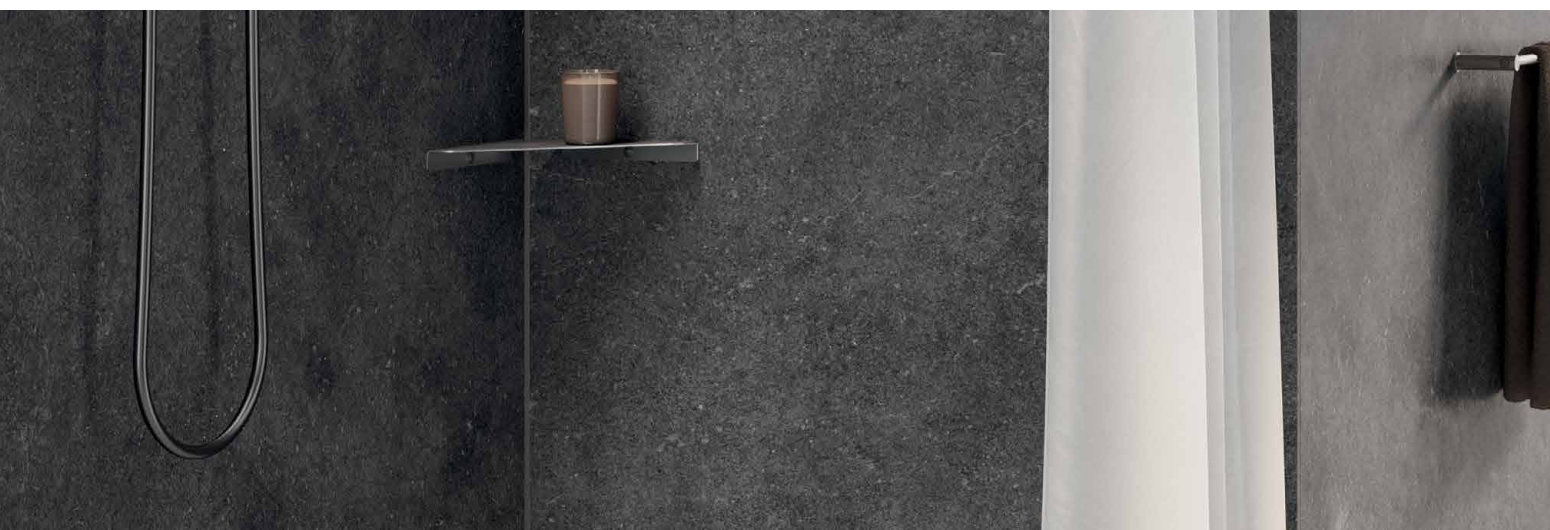

DUSCHVORHANGSTANGEN VIERTELKREIS RADIUS 30/50/55 ZUR FREIHÄNGENDEN DECKENMONTAGE

DSB300-800F | HKD

DUSCHVORHANGSTANGE FREIHÄNGEND

DUSCHVORHANGSTANGEN FÜR VIERTELKREIS-DUSCHFLÄCHEN MIT 30 CM RADIUS ZUR FREIHÄNGENDEN DECKENMONTAGE

Duschvorhangstangen $\varnothing 12$ mm für Viertelkreis-Duschflächen mit Bogenradius 30 cm zur Deckenmontage. Inklusive Durchschleuderträger zur Deckenabhängung in 40 cm Länge (Justiermöglichkeit ± 10 mm), Abhängungen mit Metallsäge individuell einkürzbar. Mit Stangenabschluss an den Vorhangstangenenden. Edelstahl massiv, gebürstet, seidig-matt handgeschliffen. **Auch in individuellen Maßen erhältlich.**

DSB300-750F Ausführung in 75 x 75 cm.
DSB300-800F Ausführung in 80 x 80 cm.
DSB300-850F Ausführung in 85 x 85 cm.
DSB300-900F Ausführung in 90 x 90 cm.
DSB300-950F Ausführung in 95 x 95 cm.

DSB300-1000F Ausführung in 100 x 100 cm.
DSB300-1050F Ausführung in 105 x 105 cm.
DSB300-1100F Ausführung in 110 x 110 cm.
DSB300-1150F Ausführung in 115 x 115 cm.
DSB300-1200F Ausführung in 120 x 120 cm.

Produktbeispiel DSB300-800F Seitenansicht:

Produktbeispiel DSB300-800F Draufsicht:

Inklusive Montagematerial.

Durchschleuderhaken HKD für ungehindertes Durchziehen des Vorhangs über die Ecke gesondert erhältlich.