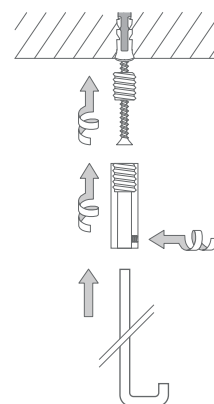

DUSCHVORHANGSTANGE FREIHÄNGEND

DUSCHVORHANGSTANGEN FÜR VIERTELKREIS-DUSCHFLÄCHEN MIT 55 CM RADIUS ZUR FREIHÄNGENDEN DECKENMONTAGE

Duschvorhangstangen $\varnothing 12$ mm für Viertelkreis-Duschflächen mit Bogenradius 55 cm zur Deckenmontage. Inklusive Durchschleuderträger zur Deckenabhängung in 40 cm Länge (Justiermöglichkeit ± 10 mm), Abhängungen mit Metallsäge individuell einkürzbar. Mit Stangenabschluss an den Vorhangstangenenden. Edelstahl massiv, gebürstet, seidig-matt handgeschliffen. **Auch in individuellen Maßen erhältlich.**

DSB550-750F Ausführung in 75 x 75 cm.
DSB550-800F Ausführung in 80 x 80 cm.
DSB550-850F Ausführung in 85 x 85 cm.
DSB550-900F Ausführung in 90 x 90 cm.
DSB550-950F Ausführung in 95 x 95 cm.

DSB550-1000F Ausführung in 100 x 100 cm.
DSB550-1050F Ausführung in 105 x 105 cm.
DSB550-1100F Ausführung in 110 x 110 cm.
DSB550-1150F Ausführung in 115 x 115 cm.
DSB550-1200F Ausführung in 120 x 120 cm.

Deckenmontage DSB: