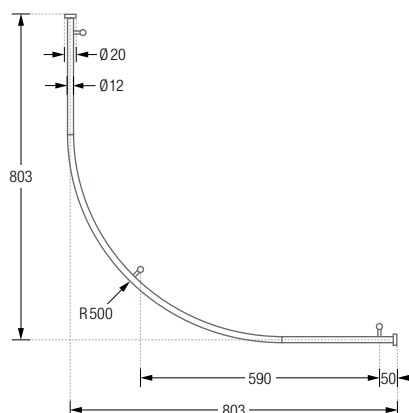

DSB500-1000F Ausführung in 100 x 100 cm.
DSB500-1050F Ausführung in 105 x 105 cm.
DSB500-1100F Ausführung in 110 x 110 cm.
DSB500-1150F Ausführung in 115 x 115 cm.
DSB500-1200F Ausführung in 120 x 120 cm.

Inklusive Montagematerial.

Deckenmontage DSB:

Produktbeispiel DSB500-800F Seitenansicht:

Produktbeispiel DSB500-800F Draufsicht:

DUSCHVORHANGSTANGE FREIHÄNGEND

DUSCHVORHANGSTANGEN FÜR VIERTELKREIS-DUSCHFLÄCHEN MIT 55 CM RADIUS ZUR FREIHÄNGENDEN DECKENMONTAGE

DSB550-750F Ausführung in 75 x 75 cm.
DSB550-800F Ausführung in 80 x 80 cm.
DSB550-850F Ausführung in 85 x 85 cm.
DSB550-900F Ausführung in 90 x 90 cm.
DSB550-950F Ausführung in 95 x 95 cm.

DSB550-1000F Ausführung in 100 x 100 cm.
DSB550-1050F Ausführung in 105 x 105 cm.
DSB550-1100F Ausführung in 110 x 110 cm.
DSB550-1150F Ausführung in 115 x 115 cm.
DSB550-1200F Ausführung in 120 x 120 cm.