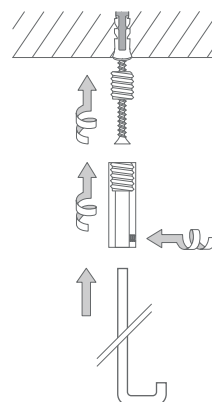

DSB500-800F + HKD

DUSCHVORHANGSTANGE FREIHÄNGEND

DUSCHVORHANGSTANGEN FÜR VIERTELKREIS-DUSCHFLÄCHEN MIT 50 CM RADIUS ZUR FREIHÄNGENDEN DECKENMONTAGE

Duschvorhangstangen $\varnothing 12$ mm für Viertelkreis-Duschflächen mit Bogenradius 50 cm zur Deckenmontage. Inklusive Durchschleuderträger zur Deckenabhängung in 40 cm Länge (Justiermöglichkeit ± 10 mm), Abhängungen mit Metallsäge individuell einkürzbar.

Mit Stangenabschluss an den Vorhangstangenenenden. Edelstahl massiv, gebürstet, seidig-matt handgeschliffen. **Auch in individuellen Maßen erhältlich.**

DSB500-750F Ausführung in 75 x 75 cm.
DSB500-800F Ausführung in 80 x 80 cm.
DSB500-850F Ausführung in 85 x 85 cm.
DSB500-900F Ausführung in 90 x 90 cm.
DSB500-950F Ausführung in 95 x 95 cm.

DSB500-1000F Ausführung in 100 x 100 cm.
DSB500-1050F Ausführung in 105 x 105 cm.
DSB500-1100F Ausführung in 110 x 110 cm.
DSB500-1150F Ausführung in 115 x 115 cm.
DSB500-1200F Ausführung in 120 x 120 cm.

Inklusive Montagematerial.

Deckenmontage DSB: