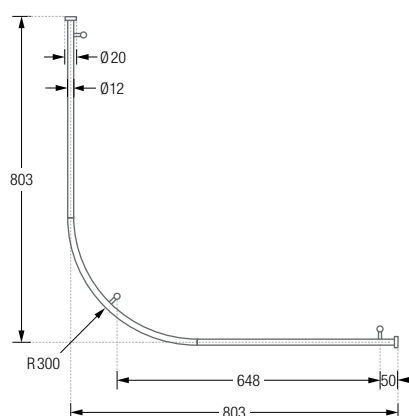

Produktbeispiel DSB300-800F Draufsicht: