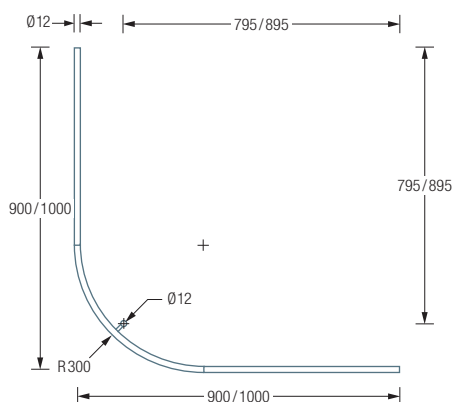

## DUSCHVORHANGSTANGEN VIERTELKREIS MIT 30 CM RADIUS

**DSB300-800** Duschvorhangstange  $\varnothing 12$  mm für Viertelkreis-Duschen 80 x 80 cm mit Bogenradius 30 cm. Inklusive eines Durchschleuderträgers zur senkrechten Deckenabhängung in 40 cm Länge, mit Justiermöglichkeit  $\pm 10$  mm. Abhängung mit Metallsäge einkürzbar. Edelstahl massiv, seidig matt handgeschliffen.

Auch erhältlich:

**DSB300-900** 90 x 90 cm.

**DSB300-1000** 100 x 100 cm.

DSB300-800 Draufsicht:

DSB300-800 Seitenansicht:

DSB300-900 / 1000 Draufsicht:

DSB300-900 / 1000 Seitenansicht: