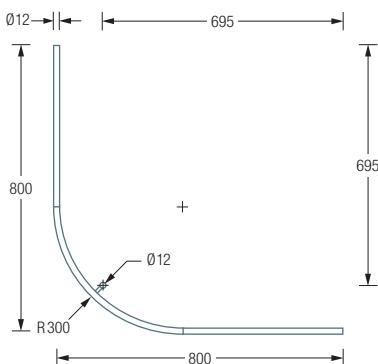

## DUSCHVORHANGSTANGEN VIERTELKREIS MIT 30 CM RADIUS

**DSB300-800** Duschvorhangstange  $\varnothing 12$  mm für Viertelkreis-Duschen 80 x 80 cm mit Bogenradius 30 cm. Inklusive eines Durchschleuderträgers zur senkrechten Deckenabhängung in 40 cm Länge, mit Justiermöglichkeit  $\pm 10$  mm. Abhängung mit Metallsäge einkürzbar. Edelstahl massiv, seidig matt handgeschliffen.

Auch erhältlich:

**DSB300-900** 90 x 90 cm.

**DSB300-1000** 100 x 100 cm.

DSB300-800 Draufsicht:

DSB300-800 Seitenansicht:

DSB300-900 / 1000 Draufsicht:

DSB300-900 / 1000 Seitenansicht: