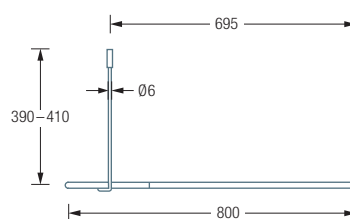

## DUSCHVORHANGSTANGEN VIERTELKREIS MIT 30 CM RADIUS

**DSB300-800** Duschvorhangstange  $\varnothing 12$  mm für Viertelkreis-Duschen 80 x 80 cm mit Bogenradius 30 cm. Inklusive eines Durchschleuderträgers zur senkrechten Deckenabhängung in 40 cm Länge, mit Justiermöglichkeit  $\pm 10$  mm. Abhängung mit Metallsäge einkürzbar. Edelstahl massiv, seidig matt handgeschliffen.

Auch erhältlich:

**DSB300-900** 90 x 90 cm.

**DSB300-1000** 100 x 100 cm.

DSB300-800 Draufsicht:

DSB300-800 Seitenansicht:

DSB300-900 / 1000 Draufsicht:

DSB300-900 / 1000 Seitenansicht: