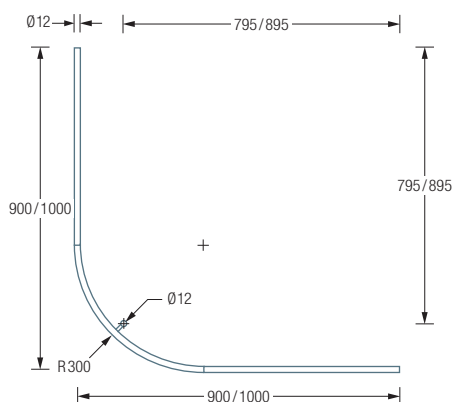

DUSCHVORHANGSTANGEN VIERTELKREIS MIT 30 CM RADIUS

DSB300-800 Duschvorhangstange $\varnothing 12$ mm für Viertelkreis-Duschen 80 x 80 cm mit Bogenradius 30 cm. Inklusive eines Durchschleuderträgers zur senkrechten Deckenabhängung in 40 cm Länge, mit Justiermöglichkeit ± 10 mm. Abhängung mit Metallsäge einkürzbar. Edelstahl massiv, seidig matt handgeschliffen.

Auch erhältlich:

DSB300-900 90 x 90 cm.

DSB300-1000 100 x 100 cm.

DSB300-800 Draufsicht:

DSB300-800 Seitenansicht:

DSB300-900 / 1000 Draufsicht:

DSB300-900 / 1000 Seitenansicht: