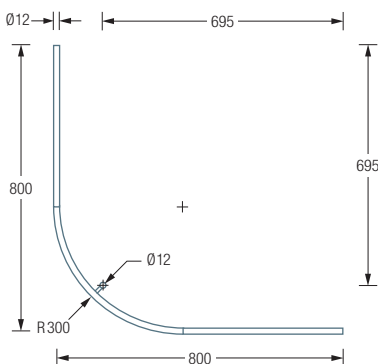

DUSCHVORHANGSTANGEN VIERTELKREIS MIT 30 CM RADIUS

DSB300-800 Duschvorhangstange $\varnothing 12$ mm für Viertelkreis-Duschen 80 x 80 cm mit Bogenradius 30 cm. Inklusive eines Durchschleuderträgers zur senkrechten Deckenabhängung in 40 cm Länge, mit Justiermöglichkeit ± 10 mm. Abhängung mit Metallsäge einkürzbar. Edelstahl massiv, seidig matt handgeschliffen.

Auch erhältlich:

DSB300-900 90 x 90 cm.

DSB300-1000 100 x 100 cm.

DSB300-800 Draufsicht:

DSB300-800 Seitenansicht:

DSB300-900 / 1000 Draufsicht:

DSB300-900 / 1000 Seitenansicht: