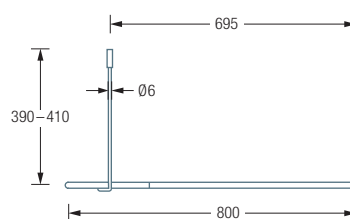

DUSCHVORHANGSTANGEN VIERTELKREIS MIT 30 CM RADIUS

DSB300-800 Duschvorhangstange $\varnothing 12$ mm für Viertelkreis-Duschen 80 x 80 cm mit Bogenradius 30 cm. Inklusive eines Durchschleuderträgers zur senkrechten Deckenabhängung in 40 cm Länge, mit Justiermöglichkeit ± 10 mm. Abhängung mit Metallsäge einkürzbar. Edelstahl massiv, seidig matt handgeschliffen.

Auch erhältlich:

DSB300-900 90 x 90 cm.

DSB300-1000 100 x 100 cm.

DSB300-800 Draufsicht:

DSB300-800 Seitenansicht:

DSB300-900 / 1000 Draufsicht:

DSB300-900 / 1000 Seitenansicht: