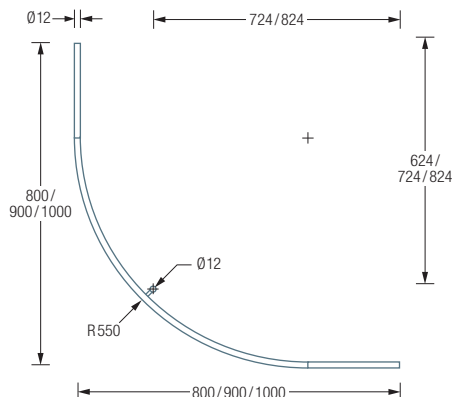

Duschvorhänge siehe S. 304 ff.

DUSCHVORHANGSTANGEN VIERTELKREIS MIT 50 / 55 CM RADIUS

DSB500-800 Duschvorhangstange $\varnothing 12$ mm für Viertelkreis-Duschen 80 x 80 cm mit Bogenradius 50 cm. Inklusive eines Durchschleuderträgers zur senkrechten Deckenabhängung in 40 cm Länge, mit Justiermöglichkeit ± 10 mm. Abhängung mit Metallsäge einkürzbar. Edelstahl massiv, seidig matt handgeschliffen.

Auch erhältlich:

DSB500-900 90 x 90 cm.

DSB500-1000 100 x 100 cm.

DSB550-800 mit Bogenradius 55 cm, 80 x 80 cm.

DSB550-900 mit Bogenradius 55 cm, 90 x 90 cm.

DSB550-1000 mit Bogenradius 55 cm, 100 x 100 cm.

DSB500-800 / 900 / 1000 Draufsicht:

DSB500-800 / 900 / 1000 Seitenansicht:

DSB550-800 / 900 / 1000 Draufsicht:

DSB550-800 / 900 / 1000 Seitenansicht: