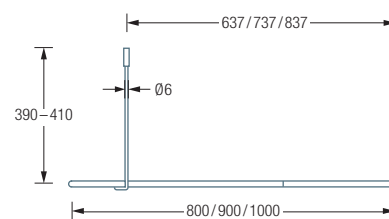

## DUSCHVORHANGSTANGEN VIERTELKREIS MIT 50 / 55 CM RADIUS

**DSB500-800** Duschvorhangstange  $\varnothing 12$  mm für Viertelkreis-Duschen 80 x 80 cm mit Bogenradius 50 cm. Inklusive eines Durchschleuderträgers zur senkrechten Deckenabhängung in 40 cm Länge, mit Justiermöglichkeit  $\pm 10$  mm. Abhängung mit Metallsäge einkürzbar. Edelstahl massiv, seidig matt handgeschliffen.

Auch erhältlich:

**DSB500-900** 90 x 90 cm.

**DSB500-1000** 100 x 100 cm.

**DSB550-800** mit Bogenradius 55 cm, 80 x 80 cm.

**DSB550-900** mit Bogenradius 55 cm, 90 x 90 cm.

**DSB550-1000** mit Bogenradius 55 cm, 100 x 100 cm.

DSB500-800 / 900 / 1000 Draufsicht:

DSB500-800 / 900 / 1000 Seitenansicht:

DSB550-800 / 900 / 1000 Draufsicht:

DSB550-800 / 900 / 1000 Seitenansicht: