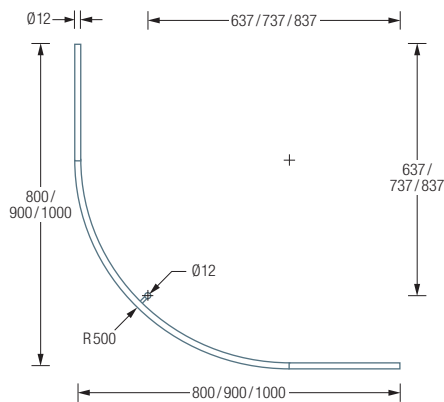

## DUSCHVORHANGSTANGEN VIERTELKREIS MIT 50 / 55 CM RADIUS

**DSB500-800** Duschvorhangstange  $\varnothing 12$  mm für Viertelkreis-Duschen 80 x 80 cm mit Bogenradius 50 cm. Inklusive eines Durchschleuderträgers zur senkrechten Deckenabhängung in 40 cm Länge, mit Justiermöglichkeit  $\pm 10$  mm. Abhängung mit Metallsäge einkürzbar. Edelstahl massiv, seidig matt handgeschliffen.

Auch erhältlich:

**DSB500-900** 90 x 90 cm.

**DSB500-1000** 100 x 100 cm.

**DSB550-800** mit Bogenradius 55 cm, 80 x 80 cm.

**DSB550-900** mit Bogenradius 55 cm, 90 x 90 cm.

**DSB550-1000** mit Bogenradius 55 cm, 100 x 100 cm.

DSB500-800 / 900 / 1000 Draufsicht:

DSB500-800 / 900 / 1000 Seitenansicht:

DSB550-800 / 900 / 1000 Draufsicht:

DSB550-800 / 900 / 1000 Seitenansicht: