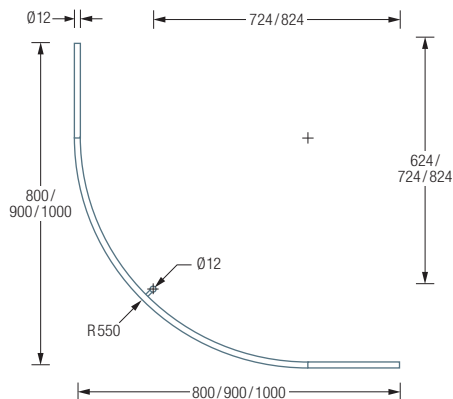

## DUSCHVORHANGSTANGEN VIERTELKREIS MIT 50 / 55 CM RADIUS

**DSB500-800** Duschvorhangstange  $\varnothing 12$  mm für Viertelkreis-Duschen 80 x 80 cm mit Bogenradius 50 cm. Inklusive eines Durchschleuderträgers zur senkrechten Deckenabhängung in 40 cm Länge, mit Justiermöglichkeit  $\pm 10$  mm. Abhängung mit Metallsäge einkürzbar. Edelstahl massiv, seidig matt handgeschliffen.

Auch erhältlich:

**DSB500-900** 90 x 90 cm.

**DSB500-1000** 100 x 100 cm.

**DSB550-800** mit Bogenradius 55 cm, 80 x 80 cm.

**DSB550-900** mit Bogenradius 55 cm, 90 x 90 cm.

**DSB550-1000** mit Bogenradius 55 cm, 100 x 100 cm.

DSB500-800 / 900 / 1000 Draufsicht:

DSB500-800 / 900 / 1000 Seitenansicht:

DSB550-800 / 900 / 1000 Draufsicht:

DSB550-800 / 900 / 1000 Seitenansicht: