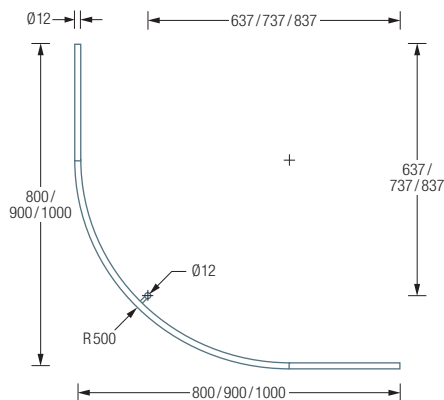

Duschvorhänge siehe S. 304 ff.

DUSCHVORHANGSTANGEN VIERTELKREIS MIT 50 / 55 CM RADIUS

DSB500-800 Duschvorhangstange $\varnothing 12$ mm für Viertelkreis-Duschen 80 x 80 cm mit Bogenradius 50 cm. Inklusive eines Durchschleuderträgers zur senkrechten Deckenabhängung in 40 cm Länge, mit Justiermöglichkeit ± 10 mm. Abhängung mit Metallsäge einkürzbar. Edelstahl massiv, seidig matt handgeschliffen.

Auch erhältlich:

DSB500-900 90 x 90 cm.

DSB500-1000 100 x 100 cm.

DSB550-800 mit Bogenradius 55 cm, 80 x 80 cm.

DSB550-900 mit Bogenradius 55 cm, 90 x 90 cm.

DSB550-1000 mit Bogenradius 55 cm, 100 x 100 cm.

DSB500-800 / 900 / 1000 Draufsicht:

DSB500-800 / 900 / 1000 Seitenansicht:

DSB550-800 / 900 / 1000 Draufsicht:

DSB550-800 / 900 / 1000 Seitenansicht: