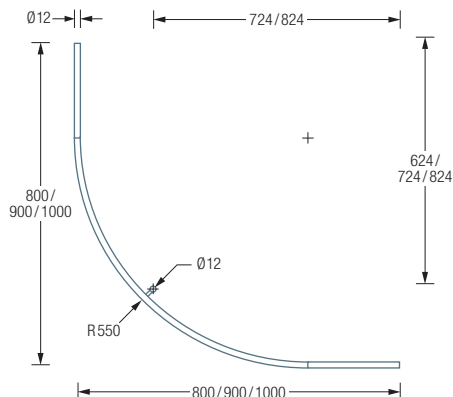

Duschvorhänge siehe S. 304 ff.

DUSCHVORHANGSTANGEN VIERTELKREIS MIT 50 / 55 CM RADIUS

DSB500-800 Duschvorhangstange $\varnothing 12$ mm für Viertelkreis-Duschen 80 x 80 cm mit Bogenradius 50 cm. Inklusive eines Durchschleuderträgers zur senkrechten Deckenabhängung in 40 cm Länge, mit Justiermöglichkeit ± 10 mm. Abhängung mit Metallsäge einkürzbar. Edelstahl massiv, seidig matt handgeschliffen.

Auch erhältlich:

DSB500-900 90 x 90 cm.

DSB500-1000 100 x 100 cm.

DSB550-800 mit Bogenradius 55 cm, 80 x 80 cm.

DSB550-900 mit Bogenradius 55 cm, 90 x 90 cm.

DSB550-1000 mit Bogenradius 55 cm, 100 x 100 cm.

DSB500-800 / 900 / 1000 Draufsicht:

DSB500-800 / 900 / 1000 Seitenansicht:

DSB550-800 / 900 / 1000 Draufsicht:

DSB550-800 / 900 / 1000 Seitenansicht: