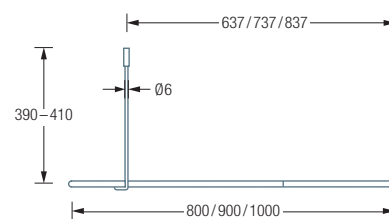

Duschvorhänge siehe S. 304 ff.

DUSCHVORHANGSTANGEN VIERTELKREIS MIT 50 / 55 CM RADIUS

DSB500-800 Duschvorhangstange $\varnothing 12$ mm für Viertelkreis-Duschen 80 x 80 cm mit Bogenradius 50 cm. Inklusive eines Durchschleuderträgers zur senkrechten Deckenabhängung in 40 cm Länge, mit Justiermöglichkeit ± 10 mm. Abhängung mit Metallsäge einkürzbar. Edelstahl massiv, seidig matt handgeschliffen.

Auch erhältlich:

DSB500-900 90 x 90 cm.

DSB500-1000 100 x 100 cm.

DSB550-800 mit Bogenradius 55 cm, 80 x 80 cm.

DSB550-900 mit Bogenradius 55 cm, 90 x 90 cm.

DSB550-1000 mit Bogenradius 55 cm, 100 x 100 cm.

DSB500-800 / 900 / 1000 Draufsicht:

DSB500-800 / 900 / 1000 Seitenansicht:

DSB550-800 / 900 / 1000 Draufsicht:

DSB550-800 / 900 / 1000 Seitenansicht: