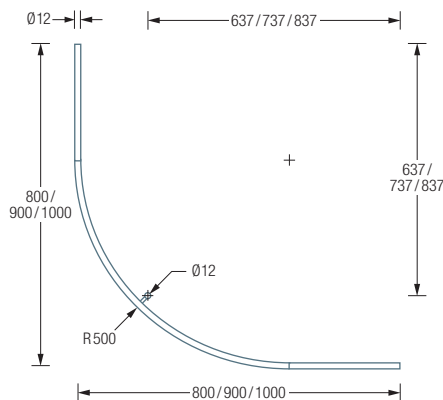

Duschvorhänge siehe S. 304 ff.

DUSCHVORHANGSTANGEN VIERTELKREIS MIT 50 / 55 CM RADIUS

DSB500-800 Duschvorhangstange $\varnothing 12$ mm für Viertelkreis-Duschen 80 x 80 cm mit Bogenradius 50 cm. Inklusive eines Durchschleuderträgers zur senkrechten Deckenabhängung in 40 cm Länge, mit Justiermöglichkeit ± 10 mm. Abhängung mit Metallsäge einkürzbar. Edelstahl massiv, seidig matt handgeschliffen.

Auch erhältlich:

DSB500-900 90 x 90 cm.

DSB500-1000 100 x 100 cm.

DSB550-800 mit Bogenradius 55 cm, 80 x 80 cm.

DSB550-900 mit Bogenradius 55 cm, 90 x 90 cm.

DSB550-1000 mit Bogenradius 55 cm, 100 x 100 cm.

DSB500-800 / 900 / 1000 Draufsicht:

DSB500-800 / 900 / 1000 Seitenansicht:

DSB550-800 / 900 / 1000 Draufsicht:

DSB550-800 / 900 / 1000 Seitenansicht: