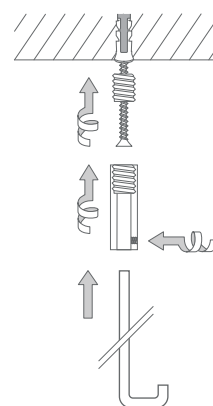

Duschvorhangstangen $\varnothing 12$ mm für Viertelkreis-Duschflächen mit Bogenradius 30 cm.
Inklusive eines Durchschleuderträgers zur senkrechten Deckenabhängung in 40 cm Länge,
mit Justiermöglichkeit ± 10 mm. Abhängung mit Metallsäge individuell einkürzbar.
Edelstahl massiv, gebürstet, seidig-matt handgeschliffen.

Auch in individuellen Maßen erhältlich.

DSB300-750	Ausführung in 75 x 75 cm.	DSB300-1000	Ausführung in 100 x 100 cm.
DSB300-800	Ausführung in 80 x 80 cm.	DSB300-1050	Ausführung in 105 x 105 cm.
DSB300-850	Ausführung in 85 x 85 cm.	DSB300-1100	Ausführung in 110 x 110 cm.
DSB300-900	Ausführung in 90 x 90 cm.	DSB300-1150	Ausführung in 115 x 115 cm.
DSB300-950	Ausführung in 95 x 95 cm.	DSB300-1200	Ausführung in 120 x 120 cm.

Inklusive Montagematerial.
Durchschleuderhaken HKD
für ungehindertes Durchziehen
des Vorhangs über die Ecke
gesondert erhältlich.

Wandmontage DSB:

Deckenmontage DSB:

Produktbeispiel DSB300-800 Seitenansicht:

DUSCHVORHANGSTANGEN FÜR VIERTELKREIS-DUSCHFLÄCHEN MIT 50 CM RADIUS ZUR VERSCHRAUBUNG

Duschvorhangstangen $\varnothing 12$ mm für Viertelkreis-Duschflächen mit Bogenradius 50 cm. Inklusive eines Durchschleuderträgers zur senkrechten Deckenabhängung in 40 cm Länge, mit Justiermöglichkeit ± 10 mm. Abhängung mit Metallsäge individuell einkürzbar. Edelstahl massiv, gebürstet, seidig-matt handgeschliffen.