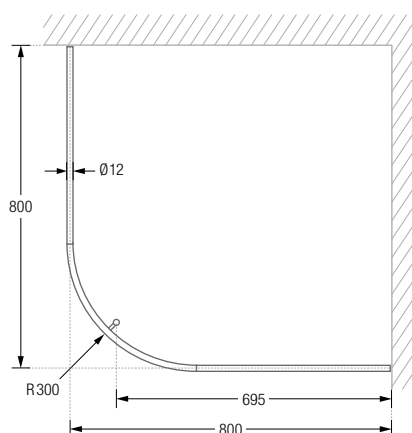

Produktbeispiel DSB300-800 Draufsicht: