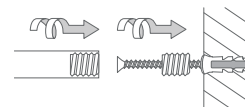

DUSCHVORHANGSTANGEN FÜR VIERTELKREIS-DUSCHFLÄCHEN MIT 50 CM RADIUS ZUR VERSCHRAUBUNG

Duschvorhangstangen $\varnothing 12$ mm für Viertelkreis-Duschflächen mit Bogenradius 50 cm. Inklusive eines Durchschleuderträgers zur senkrechten Deckenabhängung in 40 cm Länge, mit Justiermöglichkeit ± 10 mm. Abhängung mit Metallsäge individuell einkürzbar. Edelstahl massiv, gebürstet, seidig-matt handgeschliffen.