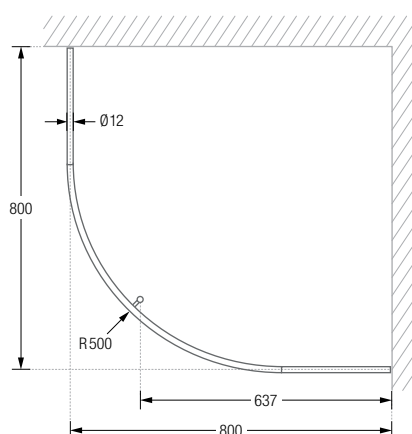

Auch in individuellen Maßen erhältlich.

DSB500-750 Ausführung in 75 x 75 cm.

DSB500-800 Ausführung in 80 x 80 cm.

DSB500-850 Ausführung in 85 x 85 cm.

DSB500-900 Ausführung in 90 x 90 cm.

DSB500-950 Ausführung in 95 x 95 cm.

DSB500-1000 Ausführung in 100 x 100 cm.

DSB500-1050 Ausführung in 105 x 105 cm.

DSB500-1100 Ausführung in 110 x 110 cm.

DSB500-1150 Ausführung in 115 x 115 cm.

DSB500-1200 Ausführung in 120 x 120 cm.

Produktbeispiel DSB500-800 Seitenansicht:

Produktbeispiel DSB500-800 Draufsicht:

Inklusive Montagematerial.

Wandmontage DSB:

DUSCHVORHANGSTANGEN FÜR VIERTELKREIS-DUSCHFLÄCHEN MIT 55 CM RADIUS ZUR VERSCHRAUBUNG

Duschvorhangstangen $\varnothing 12$ mm für Viertelkreis-Duschflächen mit Bogenradius 55 cm. Inklusive eines Durchschleuderträgers zur senkrechten Deckenabhängung in 40 cm Länge, mit Justiermöglichkeit ± 10 mm. Abhängung mit Metallsäge individuell einkürzbar. Edelstahl massiv, gebürstet, seidig-matt handgeschliffen. **Auch in individuellen Maßen erhältlich.**

DSB550-750	Ausführung in 75 x 75 cm.	DSB550-1000	Ausführung in 100 x 100 cm.
DSB550-800	Ausführung in 80 x 80 cm.	DSB550-1050	Ausführung in 105 x 105 cm.
DSB550-850	Ausführung in 85 x 85 cm.	DSB550-1100	Ausführung in 110 x 110 cm.
DSB550-900	Ausführung in 90 x 90 cm.	DSB550-1150	Ausführung in 115 x 115 cm.
DSB550-950	Ausführung in 95 x 95 cm.	DSB550-1200	Ausführung in 120 x 120 cm.