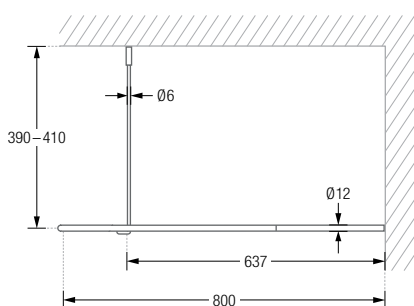

Auch in individuellen Maßen erhältlich.

DSB500-750 Ausführung in 75 x 75 cm.

DSB500-800 Ausführung in 80 x 80 cm.

DSB500-850 Ausführung in 85 x 85 cm.

DSB500-900 Ausführung in 90 x 90 cm.

DSB500-950 Ausführung in 95 x 95 cm.

DSB500-1000 Ausführung in 100 x 100 cm.

DSB500-1050 Ausführung in 105 x 105 cm.

DSB500-1100 Ausführung in 110 x 110 cm.

DSB500-1150 Ausführung in 115 x 115 cm.

DSB500-1200 Ausführung in 120 x 120 cm.

Produktbeispiel DSB500-800 Seitenansicht:

Produktbeispiel DSB500-800 Draufsicht:

Inklusive Montagematerial.

Wandmontage DSB:

DUSCHVORHANGSTANGEN FÜR VIERTELKREIS-DUSCHFLÄCHEN MIT 55 CM RADIUS ZUR VERSCHRAUBUNG

Duschvorhangstangen $\varnothing 12$ mm für Viertelkreis-Duschflächen mit Bogenradius 55 cm. Inklusive eines Durchschleuderträgers zur senkrechten Deckenabhängung in 40 cm Länge, mit Justiermöglichkeit ± 10 mm. Abhängung mit Metallsäge individuell einkürzbar. Edelstahl massiv, gebürstet, seidig-matt handgeschliffen. **Auch in individuellen Maßen erhältlich.**

DSB550-750	Ausführung in 75 x 75 cm.	DSB550-1000	Ausführung in 100 x 100 cm.
DSB550-800	Ausführung in 80 x 80 cm.	DSB550-1050	Ausführung in 105 x 105 cm.
DSB550-850	Ausführung in 85 x 85 cm.	DSB550-1100	Ausführung in 110 x 110 cm.
DSB550-900	Ausführung in 90 x 90 cm.	DSB550-1150	Ausführung in 115 x 115 cm.
DSB550-950	Ausführung in 95 x 95 cm.	DSB550-1200	Ausführung in 120 x 120 cm.