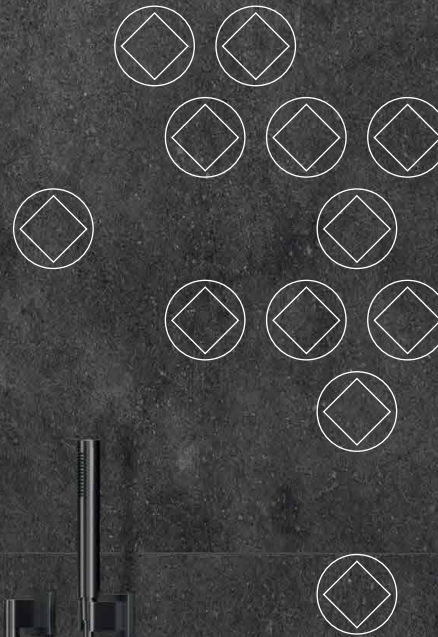

DUSCHVORHANGSTANGEN

VIERTELKREIS RADIUS 30/50/55

ZUR VERSCHRAUBUNG

DUSCHVORHANGSTANGE **DSB300-800**
DUSCHABLAGE **DAE230**
HANDTUCHSTANGE **HS20-80E800**
DURCHSCHLEUDERHAKEN **HKD**

PHOS.DE

DUSCHVORHANGSTANGEN FÜR VIERTELKREIS-DUSCHFLÄCHEN MIT 30 CM RADIUS ZUR VERSCHRAUBUNG

Duschvorhangstangen $\varnothing 12$ mm für Viertelkreis-Duschflächen mit Bogenradius 30 cm.
Inklusive eines Durchschleuderträgers zur senkrechten Deckenabhängung in 40 cm Länge,
mit Justiermöglichkeit ± 10 mm. Abhängung mit Metallsäge individuell einkürzbar.
Edelstahl massiv, gebürstet, seidig-matt handgeschliffen.

Auch in individuellen Maßen erhältlich.

DSB300-750	Ausführung in 75 x 75 cm.	DSB300-1000	Ausführung in 100 x 100 cm.
DSB300-800	Ausführung in 80 x 80 cm.	DSB300-1050	Ausführung in 105 x 105 cm.
DSB300-850	Ausführung in 85 x 85 cm.	DSB300-1100	Ausführung in 110 x 110 cm.
DSB300-900	Ausführung in 90 x 90 cm.	DSB300-1150	Ausführung in 115 x 115 cm.
DSB300-950	Ausführung in 95 x 95 cm.	DSB300-1200	Ausführung in 120 x 120 cm.

DUSCHVORHANGSTANGEN FÜR VIERTELKREIS-DUSCHFLÄCHEN MIT 50 CM RADIUS ZUR VERSCHRAUBUNG

Duschvorhangstangen $\varnothing 12$ mm für Viertelkreis-Duschflächen mit Bogenradius 50 cm. Inklusive eines Durchschleuderträgers zur senkrechten Deckenabhängung in 40 cm Länge, mit Justiermöglichkeit ± 10 mm. Abhängung mit Metallsäge individuell einkürzbar. Edelstahl massiv, gebürstet, seidig-matt handgeschliffen.