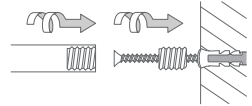

Auch in individuellen Maßen erhältlich.

DSB500-750 Ausführung in 75 x 75 cm.

DSB500-800 Ausführung in 80 x 80 cm.

DSB500-850 Ausführung in 85 x 85 cm.

DSB500-900 Ausführung in 90 x 90 cm.

DSB500-950 Ausführung in 95 x 95 cm.

DSB500-1000 Ausführung in 100 x 100 cm.

DSB500-1050 Ausführung in 105 x 105 cm.

DSB500-1100 Ausführung in 110 x 110 cm.

DSB500-1150 Ausführung in 115 x 115 cm.

DSB500-1200 Ausführung in 120 x 120 cm.

Produktbeispiel DSB500-800 Seitenansicht:

Produktbeispiel DSB500-800 Draufsicht:

Inklusive Montagematerial.

Wandmontage DSB:

DUSCHVORHANGSTANGEN FÜR VIERTELKREIS-DUSCHFLÄCHEN MIT 55 CM RADIUS ZUR VERSCHRAUBUNG

Duschvorhangstangen $\varnothing 12$ mm für Viertelkreis-Duschflächen mit Bogenradius 55 cm. Inklusive eines Durchschleuderträgers zur senkrechten Deckenabhängung in 40 cm Länge, mit Justiermöglichkeit ± 10 mm. Abhängung mit Metallsäge individuell einkürzbar. Edelstahl massiv, gebürstet, seidig-matt handgeschliffen. **Auch in individuellen Maßen erhältlich.**