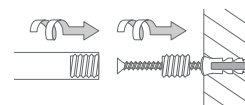

DUSCHVORHANGSTANGEN FÜR VIERTELKREIS-DUSCHFLÄCHEN MIT 30 CM RADIUS ZUR VERSCHRAUBUNG

Duschvorhangstangen $\varnothing 12$ mm für Viertelkreis-Duschflächen mit Bogenradius 30 cm.
Inklusive eines Durchschleuderträgers zur senkrechten Deckenabhängung in 40 cm Länge,
mit Justiermöglichkeit ± 10 mm. Abhängung mit Metallsäge individuell einkürzbar.
Edelstahl massiv, gebürstet, seidig-matt handgeschliffen.

Auch in individuellen Maßen erhältlich.

DSB300-750	Ausführung in 75 x 75 cm.	DSB300-1000	Ausführung in 100 x 100 cm.
DSB300-800	Ausführung in 80 x 80 cm.	DSB300-1050	Ausführung in 105 x 105 cm.
DSB300-850	Ausführung in 85 x 85 cm.	DSB300-1100	Ausführung in 110 x 110 cm.
DSB300-900	Ausführung in 90 x 90 cm.	DSB300-1150	Ausführung in 115 x 115 cm.
DSB300-950	Ausführung in 95 x 95 cm.	DSB300-1200	Ausführung in 120 x 120 cm.

Inklusive Montagematerial.
Durchschleuderhaken HKD
für ungehindertes Durchziehen
des Vorhangs über die Ecke
gesondert erhältlich.

Wandmontage DSB: