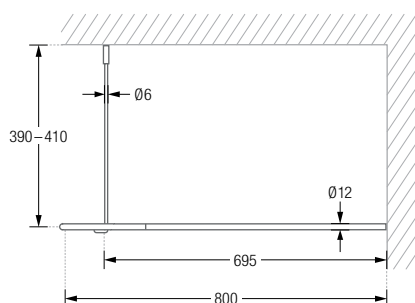

Produktbeispiel DSB300-800 Seitenansicht: