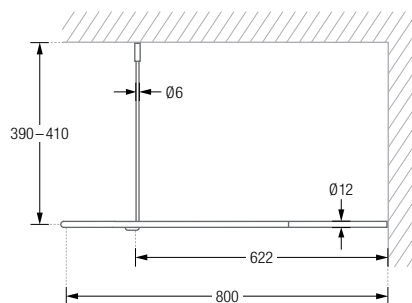

Inklusive Montagematerial.

Wandmontage DSB:

DUSCHVORHANGSTANGEN FÜR VIERTELKREIS-DUSCHFLÄCHEN MIT 55 CM RADIUS ZUR VERSCHRAUBUNG

Duschvorhangstangen $\varnothing 12$ mm für Viertelkreis-Duschflächen mit Bogenradius 55 cm. Inklusive eines Durchschleuderträgers zur senkrechten Deckenabhängung in 40 cm Länge, mit Justiermöglichkeit ± 10 mm. Abhängung mit Metallsäge individuell einkürzbar. Edelstahl massiv, gebürstet, seidig-matt handgeschliffen. **Auch in individuellen Maßen erhältlich.**

DSB550-750	Ausführung in 75 x 75 cm.	DSB550-1000	Ausführung in 100 x 100 cm.
DSB550-800	Ausführung in 80 x 80 cm.	DSB550-1050	Ausführung in 105 x 105 cm.
DSB550-850	Ausführung in 85 x 85 cm.	DSB550-1100	Ausführung in 110 x 110 cm.
DSB550-900	Ausführung in 90 x 90 cm.	DSB550-1150	Ausführung in 115 x 115 cm.
DSB550-950	Ausführung in 95 x 95 cm.	DSB550-1200	Ausführung in 120 x 120 cm.

Produktbeispiel DSB550-800 Seitenansicht: