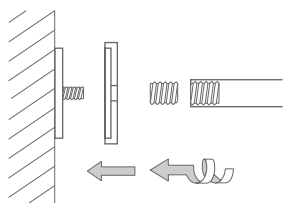

DUSCHVORHANGSTANGEN VIERTELKREIS WANDVERKLEBUNG

DUSCHVORHANGSTANGE WANDVERKLEBT

DSB300-800K45 | HKD

Wandverklebung DSB
mit Edelstahl-Abdeckrosette Ø 45 mm:

DUSCHVORHANGSTANGEN FÜR VIERTELKREIS-DUSCHFLÄCHEN MIT 30 CM RADIUS ZUR WANDVERKLEBUNG*

Duschvorhangstangen Ø12 mm für Viertelkreis-Duschflächen mit Bogenradius 30 cm zur Wandverklebung* mit Edelstahl-Abdeckrosetten Ø45 mm und Durchschleuderträger zur Deckenabhängung in 40 cm Länge (Justiermöglichkeit ± 10 mm), Abhängung mit Metallsäge individuell einkürzbar. Edelstahl massiv, gebürstet, seidig-matt handgeschliffen. **Auch in individuellen Maßen erhältlich.**

DSB300-750K45	Ausführung in 75 x 75 cm.	DSB300-1000K45	Ausführung in 100 x 100 cm.
DSB300-800K45	Ausführung in 80 x 80 cm.	DSB300-1050K45	Ausführung in 105 x 105 cm.
DSB300-850K45	Ausführung in 85 x 85 cm.	DSB300-1100K45	Ausführung in 110 x 110 cm.
DSB300-900K45	Ausführung in 90 x 90 cm.	DSB300-1150K45	Ausführung in 115 x 115 cm.
DSB300-950K45	Ausführung in 95 x 95 cm.	DSB300-1200K45	Ausführung in 120 x 120 cm.

Duschvorhangstangen Ø12 mm für Viertelkreis-Duschflächen mit Bogenradius 55 cm zur Wandverklebung* mit Edelstahl-Abdeckrosetten Ø45 mm und Durchschleuderträgern zur Deckenabhängung in 40 cm Länge (Justiermöglichkeit ± 10 mm), Abhängungen mit Metallsäge individuell einkürzbar. Edelstahl massiv, gebürstet, seidig-matt handgeschliffen. **Auch in individuellen Maßen erhältlich.**