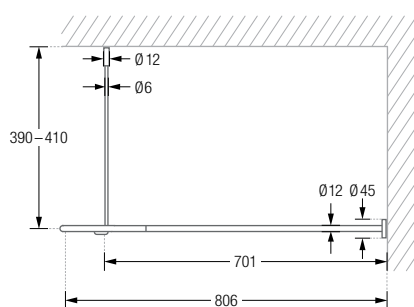

DUSCHVORHANGSTANGEN FÜR VIERTELKREIS-DUSCHFLÄCHEN MIT 30 CM RADIUS ZUR WANDVERKLEBUNG*

Duschvorhangstangen Ø12 mm für Viertelkreis-Duschflächen mit Bogenradius 30 cm zur Wandverklebung* mit Edelstahl-Abdeckrosetten Ø45 mm und Durchschleuderträger zur Deckenabhängung in 40 cm Länge (Justiermöglichkeit ± 10 mm), Abhängung mit Metallsäge individuell einkürzbar. Edelstahl massiv, gebürstet, seidig-matt handgeschliffen. **Auch in individuellen Maßen erhältlich.**

DSB300-750K45	Ausführung in 75 x 75 cm.	DSB300-1000K45	Ausführung in 100 x 100 cm.
DSB300-800K45	Ausführung in 80 x 80 cm.	DSB300-1050K45	Ausführung in 105 x 105 cm.
DSB300-850K45	Ausführung in 85 x 85 cm.	DSB300-1100K45	Ausführung in 110 x 110 cm.
DSB300-900K45	Ausführung in 90 x 90 cm.	DSB300-1150K45	Ausführung in 115 x 115 cm.
DSB300-950K45	Ausführung in 95 x 95 cm.	DSB300-1200K45	Ausführung in 120 x 120 cm.

Produktbeispiel DSB300-800K45 Seitenansicht: