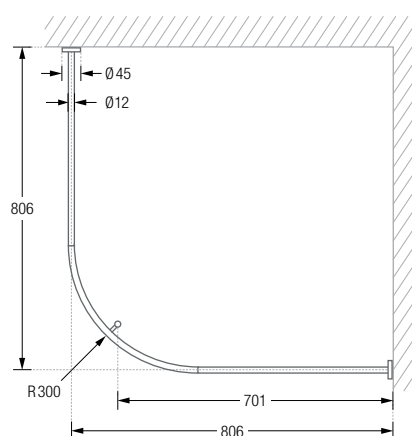

Produktbeispiel DSB300-800K45 Draufsicht: