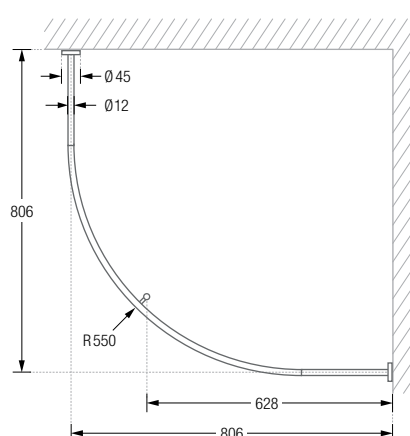

Produktbeispiel DSB550-800K45 Draufsicht: