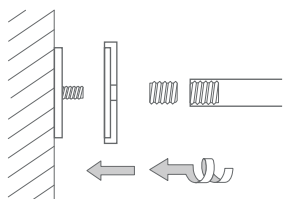

Inklusive Montagematerial – auf Anfrage kann die Montage ebenso an Glas erfolgen.

DUSCHVORHANGSTANGEN FÜR VIERTELKREIS-DUSCHFLÄCHEN MIT 50 CM RADIUS ZUR WANDVERKLEBUNG*

Duschvorhangstangen $\varnothing 12$ mm für Viertelkreis-Duschen mit Bogenradius 50 cm zur Wandverklebung* mit Edelstahl-Abdeckrosetten $\varnothing 45$ mm und Durchschleuderträgern zur Deckenabhängung in 40 cm Länge (Justiermöglichkeit ± 10 mm), Abhängungen mit Metallsäge individuell einkürzbar. Edelstahl massiv, gebürstet, seidig-matt handgeschliffen. **Auch in individuellen Maßen erhältlich.**

DSB500-750K45	Ausführung in 75 x 75 cm.	DSB500-1000K45	Ausführung in 100 x 100 cm.
DSB500-800K45	Ausführung in 80 x 80 cm.	DSB500-1050K45	Ausführung in 105 x 105 cm.
DSB500-850K45	Ausführung in 85 x 85 cm.	DSB500-1100K45	Ausführung in 110 x 110 cm.
DSB500-900K45	Ausführung in 90 x 90 cm.	DSB500-1150K45	Ausführung in 115 x 115 cm.
DSB500-950K45	Ausführung in 95 x 95 cm.	DSB500-1200K45	Ausführung in 120 x 120 cm.

Produktbeispiel DSB500-800K45 Seitenansicht:

Produktbeispiel DSB500-800K45 Draufsicht:

DUSCHVORHANGSTANGE WANDVERKLEBT

Wandverklebung DSB
mit Edelstahl-Abdeckrosette Ø 45 mm:

DUSCHVORHANGSTANGEN FÜR VIERTELKREIS-DUSCHFLÄCHEN MIT 55 CM RADIUS ZUR WANDVERKLEBUNG*

Duschvorhangstangen Ø12 mm für Viertelkreis-Duschflächen mit Bogenradius 55 cm zur Wandverklebung* mit Edelstahl-Abdeckrosetten Ø45 mm und Durchschleuderträgern zur Deckenabhängung in 40 cm Länge (Justiermöglichkeit ± 10 mm), Abhängungen mit Metallsäge individuell einkürzbar. Edelstahl massiv, gebürstet, seidig-matt handgeschliffen. **Auch in individuellen Maßen erhältlich.**