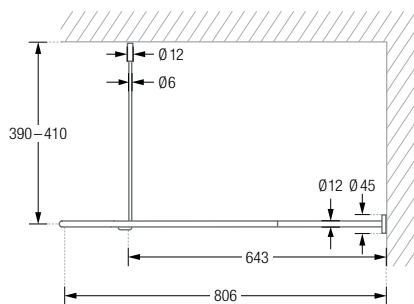

DUSCHVORHANGSTANGEN FÜR VIERTELKREIS-DUSCHFLÄCHEN MIT 50 CM RADIUS ZUR WANDVERKLEBUNG*

Duschvorhangstangen $\varnothing 12$ mm für Viertelkreis-Duschen mit Bogenradius 50 cm zur Wandverklebung* mit Edelstahl-Abdeckrosetten $\varnothing 45$ mm und Durchschleuderträgern zur Deckenabhängung in 40 cm Länge (Justiermöglichkeit ± 10 mm), Abhängungen mit Metallsäge individuell einkürzbar. Edelstahl massiv, gebürstet, seidig-matt handgeschliffen. **Auch in individuellen Maßen erhältlich.**

DSB500-750K45	Ausführung in 75 x 75 cm.	DSB500-1000K45	Ausführung in 100 x 100 cm.
DSB500-800K45	Ausführung in 80 x 80 cm.	DSB500-1050K45	Ausführung in 105 x 105 cm.
DSB500-850K45	Ausführung in 85 x 85 cm.	DSB500-1100K45	Ausführung in 110 x 110 cm.
DSB500-900K45	Ausführung in 90 x 90 cm.	DSB500-1150K45	Ausführung in 115 x 115 cm.
DSB500-950K45	Ausführung in 95 x 95 cm.	DSB500-1200K45	Ausführung in 120 x 120 cm.

Produktbeispiel DSB500-800K45 Seitenansicht: