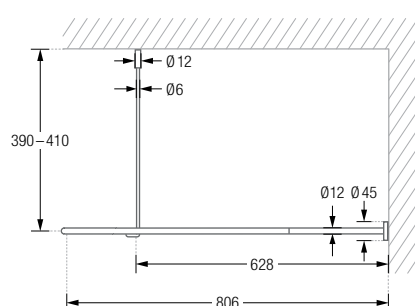

Produktbeispiel DSB550-800K45 Seitenansicht: