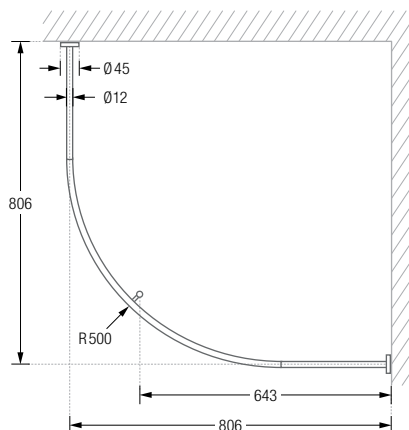

Produktbeispiel DSB500-800K45 Draufsicht: