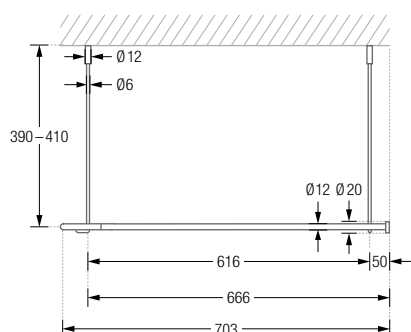

DUSCHVORHANGSTANGEN L-FORM FREIHÄNGEND FÜR BADEWANNEN

DUSCHVORHANGSTANGEN

L-FORM FÜR BADEWANNEN

ZUR FREIHÄNGENDEN DECKENMONTAGE

Duschvorhangstangen $\varnothing 12$ mm in L-Form für Badewannen zur Deckenmontage. Inklusive Durchschleuderträger zur Deckenabhängung in 40 cm Länge (Justiermöglichkeit ± 10 mm), Abhängungen mit Metallsäge individuell einkürzbar. Mit Stangenabschluss an den Vorhangstangenenden. Edelstahl massiv, gebürstet, seidig-matt handgeschliffen.

Auch in individuellen Maßen erhältlich.

DSE1600-700F Ausführung in 160 x 70 cm.

DSE1700-700F Ausführung in 170 x 70 cm.

DSE1700-750F Ausführung in 170 x 75 cm.

Produktbeispiel DSE1700-700F Seitenansicht:

Produktbeispiel DSE1700-700F Draufsicht: