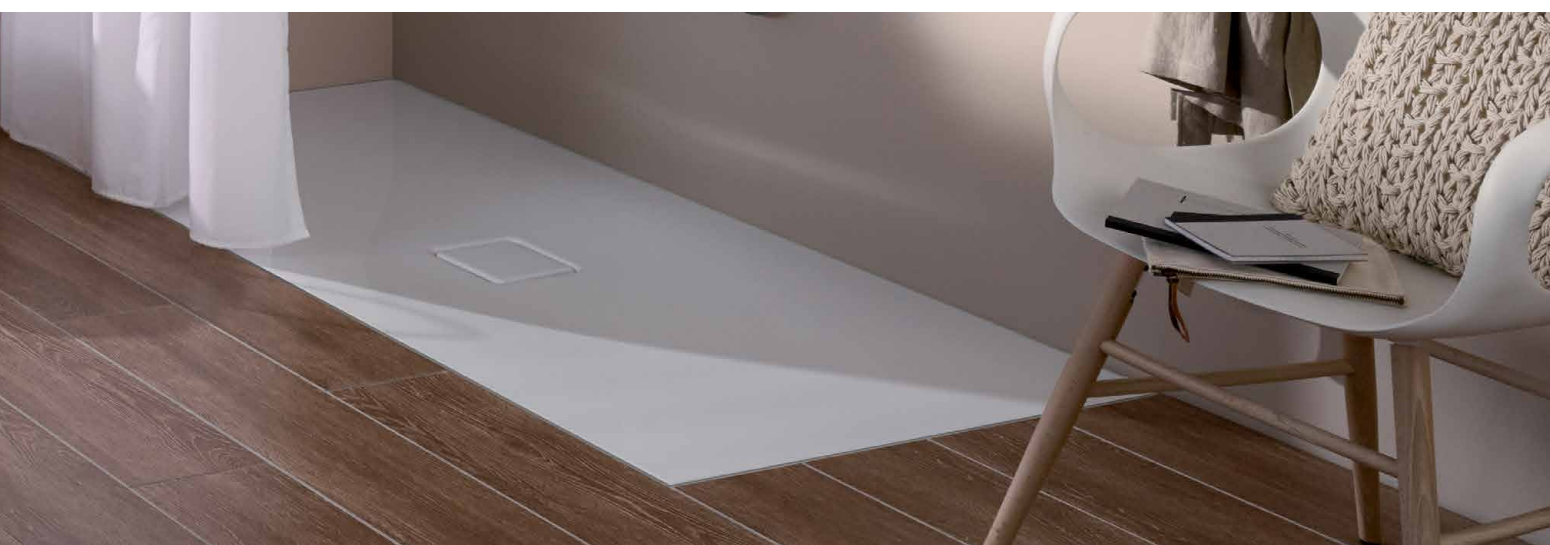

DUSCHVORHANGSTANGEN L-FORM ZUR FREIHÄNGENDEN DECKENMONTAGE

DTD | HKD

DUSCHVORHANGSTANGE FREIHÄNGEND

Inklusive Montagematerial
– auf Anfrage kann die
Montage ebenso an
Dachschrägen erfolgen.

Durchschleuderhaken HKD
für ungehindertes
Durchziehen des Vorhangs
über die Ecke gesondert
erhältlich.

Deckenmontage DSE:

DUSCHVORHANGSTANGEN L-FORM ZUR FREIHÄNGENDEN DECKENMONTAGE

Duschvorhangstangen Ø12 mm in L-Form für Badewannen zur Deckenmontage.

Inklusive Durchschleuderträger zur Deckenabhängung in 40 cm Länge (Justiermöglichkeit ± 10 mm), Abhängungen mit Metallsäge individuell einkürzbar. Mit Stangenabschluss an den Vorhangstangenenenden. Edelstahl massiv, gebürstet, seidig-matt handgeschliffen.

Auch in individuellen Maßen erhältlich.

DSE750F	Ausführung in 75 x 75 cm.
DSE800F	Ausführung in 80 x 80 cm.
DSE850F	Ausführung in 85 x 85 cm.
DSE900F	Ausführung in 90 x 90 cm.
DSE950F	Ausführung in 95 x 95 cm.
DSE1000F	Ausführung in 100 x 100 cm.
DSE1050F	Ausführung in 105 x 105 cm.
DSE1100F	Ausführung in 110 x 110 cm.
DSE1150F	Ausführung in 115 x 115 cm.
DSE1200F	Ausführung in 120 x 120 cm.
DSE1250F	Ausführung in 125 x 125 cm.