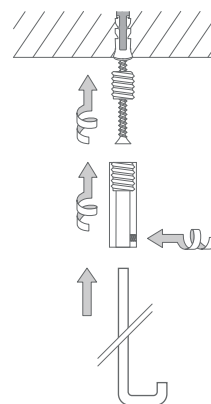

DUSCHVORHANGSTANGEN L-FORM ZUR FREIHÄNGENDEN DECKENMONTAGE

DTD | HKD

DUSCHVORHANGSTANGE FREIHÄNGEND

Inklusive Montagematerial
– auf Anfrage kann die
Montage ebenso an
Dachschrägen erfolgen.

Durchschleuderhaken HKD
für ungehindertes
Durchziehen des Vorhangs
über die Ecke gesondert
erhältlich.

Deckenmontage DSE:

DUSCHVORHANGSTANGEN L-FORM ZUR FREIHÄNGENDEN DECKENMONTAGE

Duschvorhangstangen Ø12 mm in L-Form für Badewannen zur Deckenmontage.

Inklusive Durchschleuderträger zur Deckenabhängung in 40 cm Länge (Justiermöglichkeit ± 10 mm), Abhängungen mit Metallsäge individuell einkürzbar. Mit Stangenabschluss an den Vorhangstangenenenden. Edelstahl massiv, gebürstet, seidig-matt handgeschliffen.

Produktbeispiel DSE800F Seitenansicht:

Produktbeispiel DSE800F Draufsicht:

DUSCHVORHANGSTANGE DSE1500F
DURCHSCHLEUDERHAKEN HKD
HANDTUCHHALTER HS26-80ES460

PHOS.DE

Inklusive Montagmaterial.

Durchschleuderhaken HKD für ungehindertes Durchziehen des Vorhangs über die Ecke gesondert erhältlich.

Deckenmontage DSE:

DUSCHVORHANGSTANGEN L-FORM FÜR BADEWANNEN ZUR FREIHÄNGENDEN DECKENMONTAGE

Duschvorhangstangen $\varnothing 12$ mm in L-Form für Badewannen zur Deckenmontage. Inklusive Durchschleuderträger zur Deckenabhängung in 40 cm Länge (Justiermöglichkeit ± 10 mm), Abhängungen mit Metallsäge individuell einkürzbar. Mit Stangenabschluss an den Vorhangstangenenden. Edelstahl massiv, gebürstet, seidig-matt handgeschliffen.