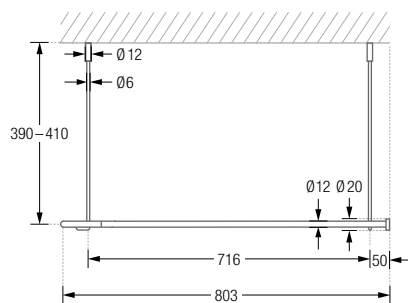

DUSCHVORHANGSTANGEN L-FORM ZUR FREIHÄNGENDEN DECKENMONTAGE

Duschvorhangstangen Ø12 mm in L-Form für Badewannen zur Deckenmontage.

Inklusive Durchschleuderträger zur Deckenabhängung in 40 cm Länge (Justiermöglichkeit ± 10 mm), Abhängungen mit Metallsäge individuell einkürzbar. Mit Stangenabschluss an den Vorhangstangenenenden. Edelstahl massiv, gebürstet, seidig-matt handgeschliffen.

Auch in individuellen Maßen erhältlich.

DSE750F	Ausführung in 75 x 75 cm.
DSE800F	Ausführung in 80 x 80 cm.
DSE850F	Ausführung in 85 x 85 cm.
DSE900F	Ausführung in 90 x 90 cm.
DSE950F	Ausführung in 95 x 95 cm.
DSE1000F	Ausführung in 100 x 100 cm.
DSE1050F	Ausführung in 105 x 105 cm.
DSE1100F	Ausführung in 110 x 110 cm.
DSE1150F	Ausführung in 115 x 115 cm.
DSE1200F	Ausführung in 120 x 120 cm.
DSE1250F	Ausführung in 125 x 125 cm.

DSE1300F	Ausführung in 130 x 130 cm.
DSE1350F	Ausführung in 135 x 135 cm.
DSE1400F	Ausführung in 140 x 140 cm.
DSE1450F	Ausführung in 145 x 145 cm.
DSE1500F	Ausführung in 150 x 150 cm.
DSE1550F	Ausführung in 155 x 155 cm.
DSE1600F	Ausführung in 160 x 160 cm.
DSE1000-800F	Ausführung in 100 x 80 cm.
DSE1000-900F	Ausführung in 100 x 90 cm.
DSE1200-800F	Ausführung in 120 x 80 cm.
DSE1200-900F	Ausführung in 120 x 90 cm.

Produktbeispiel DSE800F Seitenansicht: