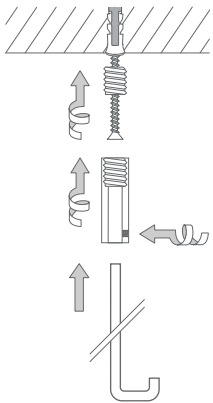

DUSCHVORHANGSTANGEN L-FORM ZUR FREIHÄNGENDEN DECKENMONTAGE

DTD | HKD

DUSCHVORHANGSTANGE FREIHÄNGEND

Inklusive Montagematerial
– auf Anfrage kann die
Montage ebenso an
Dachschrägen erfolgen.

Durchschleuderhaken HKD
für ungehindertes
Durchziehen des Vorhangs
über die Ecke gesondert
erhältlich.

Deckenmontage DSE:

DUSCHVORHANGSTANGEN L-FORM ZUR FREIHÄNGENDEN DECKENMONTAGE

Duschvorhangstangen Ø12 mm in L-Form für Badewannen zur Deckenmontage.

Inklusive Durchschleuderträger zur Deckenabhängung in 40 cm Länge (Justiermöglichkeit ± 10 mm), Abhängungen mit Metallsäge individuell einkürzbar. Mit Stangenabschluss an den Vorhangstangenenenden. Edelstahl massiv, gebürstet, seidig-matt handgeschliffen.

Produktbeispiel DSE800F Seitenansicht:

Produktbeispiel DSE800F Draufsicht:

DUSCHVORHANGSTANGE DSE1500F
DURCHSCHLEUDERHAKEN HKD
HANDTUCHHALTER HS26-80ES460

PHOS.DE

Inklusive Montagmaterial.

Durchschleuderhaken HKD für ungehindertes Durchziehen des Vorhangs über die Ecke gesondert erhältlich.

Deckenmontage DSE:

DUSCHVORHANGSTANGEN L-FORM FÜR BADEWANNEN ZUR FREIHÄNGENDEN DECKENMONTAGE

Duschvorhangstangen $\varnothing 12$ mm in L-Form für Badewannen zur Deckenmontage. Inklusive Durchschleuderträger zur Deckenabhängung in 40 cm Länge (Justiermöglichkeit ± 10 mm), Abhängungen mit Metallsäge individuell einkürzbar. Mit Stangenabschluss an den Vorhangstangenenden. Edelstahl massiv, gebürstet, seidig-matt handgeschliffen.