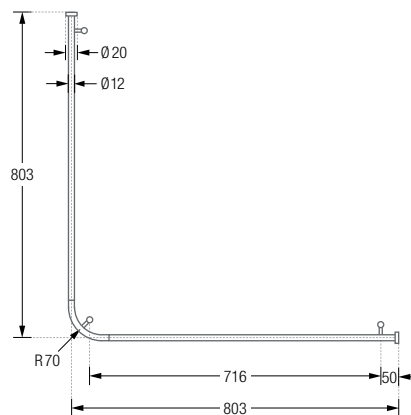

Produktbeispiel DSE800F Draufsicht: