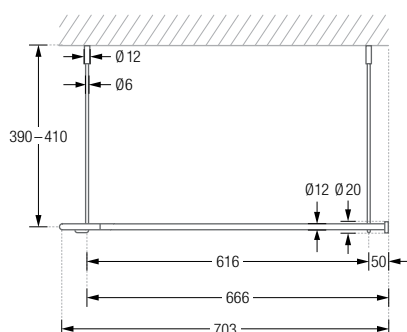

Deckenmontage DSE:

DUSCHVORHANGSTANGEN L-FORM ZUR FREIHÄNGENDEN DECKENMONTAGE

Duschvorhangstangen Ø12 mm in L-Form für Badewannen zur Deckenmontage.

Inklusive Durchschleuderträger zur Deckenabhängung in 40 cm Länge (Justiermöglichkeit ± 10 mm), Abhängungen mit Metallsäge individuell einkürzbar. Mit Stangenabschluss an den Vorhangstangenenenden. Edelstahl massiv, gebürstet, seidig-matt handgeschliffen.

DSE1300F	Ausführung in 130 x 130 cm.
DSE1350F	Ausführung in 135 x 135 cm.
DSE1400F	Ausführung in 140 x 140 cm.
DSE1450F	Ausführung in 145 x 145 cm.
DSE1500F	Ausführung in 150 x 150 cm.
DSE1550F	Ausführung in 155 x 155 cm.
DSE1600F	Ausführung in 160 x 160 cm.
DSE1000-800F	Ausführung in 100 x 80 cm.
DSE1000-900F	Ausführung in 100 x 90 cm.
DSE1200-800F	Ausführung in 120 x 80 cm.
DSE1200-900F	Ausführung in 120 x 90 cm.

Deckenmontage DSE:

DUSCHVORHANGSTANGEN L-FORM FÜR BADEWANNEN ZUR FREIHÄNGENDEN DECKENMONTAGE

Duschvorhangstangen $\varnothing 12$ mm in L-Form für Badewannen zur Deckenmontage. Inklusive Durchschleuderträger zur Deckenabhängung in 40 cm Länge (Justiermöglichkeit ± 10 mm), Abhängungen mit Metallsäge individuell einkürzbar. Mit Stangenabschluss an den Vorhangstangenenden. Edelstahl massiv, gebürstet, seidig-matt handgeschliffen.

Auch in individuellen Maßen erhältlich.

DSE1600-700F Ausführung in 160 x 70 cm.

DSE1700-700F Ausführung in 170 x 70 cm.

DSE1700-750F Ausführung in 170 x 75 cm.

Produktbeispiel DSE1700-700F Seitenansicht:

Produktbeispiel DSE1700-700F Draufsicht: