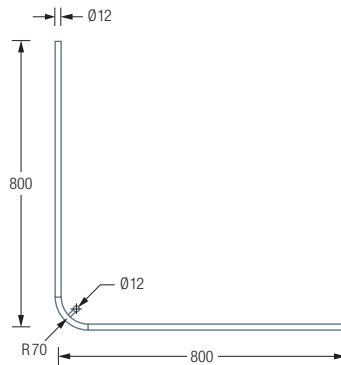

Edelstahlreiniger siehe S. 385.

DSE800 Duschvorhangstange Ø12 mm in L-Form für Duschen 80x80 cm mit Eckbogen Radius 70 mm. Inklusive eines Durchschleuderträgers zur Deckenabhängung in 40 cm Länge, mit Justiermöglichkeit ± 10 mm. Abhängung mit Metallsäge einkürzbar. Edelstahl massiv, seidig matt handgeschliffen.

Auch erhältlich:

DSE900 90x90 cm.

DSE1000 100x100 cm.

DSE1200 120x120 cm.

DSE800 Draufsicht:

DSE800 Seitenansicht:

DSE900 / 1000 / 1200 Draufsicht:

DSE900 / 1000 / 1200 Seitenansicht: