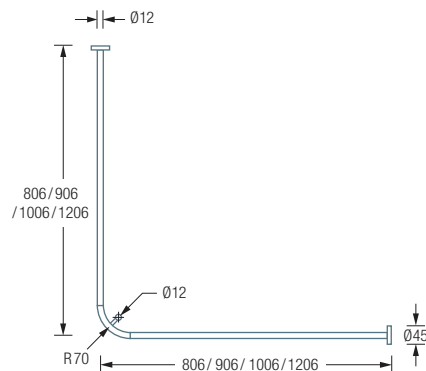

Individuelle Maße erhältlich.

Duschablage DAE230 siehe S. 179.

Handtuchstange HS12-800G siehe S. 212.

Garderobenwagen GW1 siehe S. 55.

Inklusive Montagematerial – auf Anfrage kann die Montage ebenso an Glas oder an Dachschrägen erfolgen.

Duschvorhänge siehe S. 304 ff.

Durchschleuderhaken HKD für ungehindertes Durchziehen des Vorhangs über die Ecke gesondert erhältlich, siehe S. 302.

Edelstahlreiniger siehe S. 385.

DUSCHVORHANGSTANGEN L-FORM ZUR KLEBEMONTAGE

DSE800K45

Duschvorhangstange $\varnothing 12$ mm in L-Form für Duschen 80 x 80 cm mit Eckbogen Radius 70 mm. Inklusive 2er Set tesa® Power.Kit zur Wandverklebung und eines Durchschleuderträgers zur Deckenabhängung in 40 cm Länge, mit Justiermöglichkeit ± 10 mm. Abhängung mit Metallsä-ge einkürzbar. Edelstahl massiv, seidig matt handgeschliffen.

Auch erhältlich:

DSE900K45

für Duschen 90 x 90 cm.

DSE1000K45

für Duschen 100 x 100 cm.

DSE1200K45

für Duschen 120 x 120 cm.

DSE1700-700K45

für Badewannen 170 x 70 cm.

DSE1700-750K45

für Badewannen 170 x 75 cm.

DSE800K45 / 900K45 / 1000K45 / 1200K45 Draufsicht: