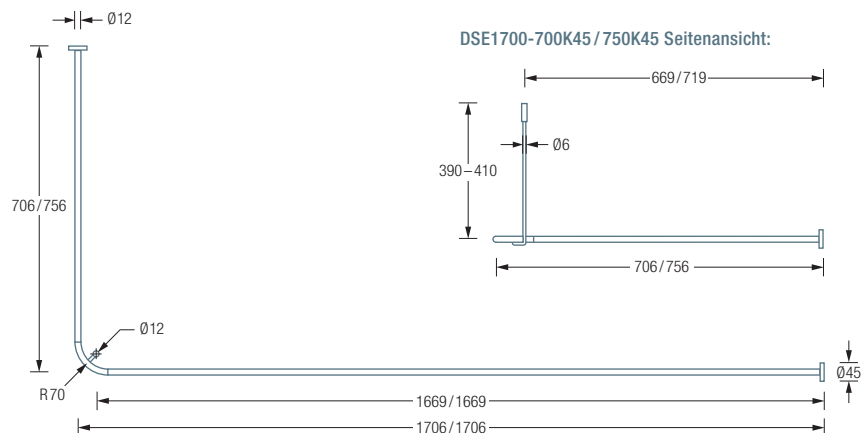

## DSE800K45

Duschvorhangstange  $\varnothing 12$  mm in L-Form für Duschen 80 x 80 cm mit Eckbogen Radius 70 mm. Inklusive 2er Set tesa® Power.Kit zur Wandverklebung und eines Durchschleuderträgers zur Deckenabhängung in 40 cm Länge, mit Justiermöglichkeit  $\pm 10$  mm. Abhängung mit Metallsä-ge einkürzbar. Edelstahl massiv, seidig matt handgeschliffen.

## DSE1700-750K45

für Badewannen 170 x 75 cm.

DSE800K45 / 900K45 / 1000K45 / 1200K45 Draufsicht:

DSE800K45 / 900K45 / 1000K45 / 1200K45 Seitenansicht:

DSE1700-700K45 / 750K45 Draufsicht:

DSE1700-700K45 / 750K45 Seitenansicht: