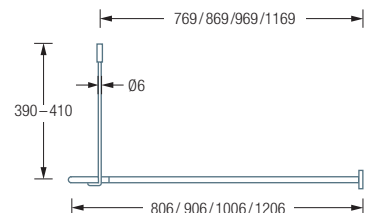

DSE800K45 / 900K45 / 1000K45 / 1200K45 Seitenansicht: