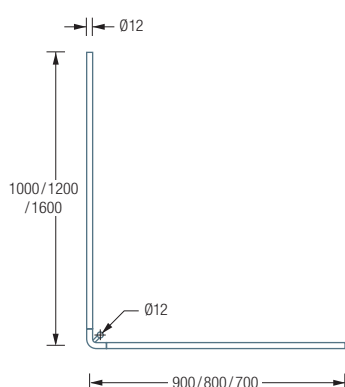

Duschvorhänge siehe extra Beileger

Durchschleuderhaken HKD für ungehindertes Durchziehen des Vorhangs über die Ecke gesondert erhältlich

Alternative Befestigungen wie Verklebung erhältlich

DSE850S

Duschvorhangstange Ø12 mm in L-Form für Duschen 85 x 85 cm. Inklusive eines Durchschleuderträgers zur Deckenabhängung in 40 cm Länge, mit Justiermöglichkeit ± 10 mm. Abhängung mit Metallsäge einkürzbar. Edelstahl massiv, seidig matt handgeschliffen.

Auch erhältlich als:

DSE900-750S – 90 x 75 cm

DSE1000-900S – 100 x 90 cm

DSE900-800S – 90 x 80 cm

DSE1200-800S – 120 x 80 cm

DSE1000-800S – 100 x 80 cm

DSE1600-700S – 160 x 70 cm

DSE900-750S / 900-800S / 1000-800S Draufsicht:

DSE900-750S / 900-800S / 1000-800S Seitenansicht:

DSE1000-900S / 1200-800S / 1600-700S Draufsicht:

DSE1000-900S / 1200-800S / 1600-700S Seitenansicht: