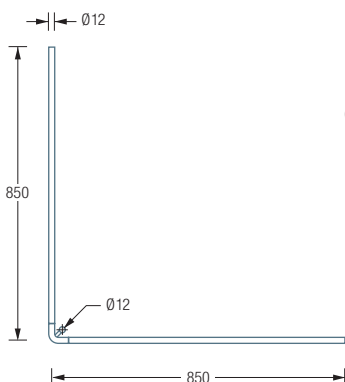

DURCHSCHLEUDERTRÄGER
DTD

DUSCHVORHANGSTANGEN

L-FORM

DSE850S Draufsicht:

DSE850S Seitenansicht:

Individuelle Maße erhältlich

Inklusive Montagematerial – auf Anfrage kann die Montage ebenso an Glas, freihängend von der Decke oder an Dachschrägen erfolgen

Duschvorhänge siehe extra Beileger

Durchschleuderhaken HKD für ungehindertes Durchziehen des Vorhangs über die Ecke gesondert erhältlich

Alternative Befestigungen wie Verklebung erhältlich

DSE850S

Duschvorhangstange Ø12 mm in L-Form für Duschen 85 x 85 cm. Inklusive eines Durchschleuderträgers zur Deckenabhängung in 40 cm Länge, mit Justiermöglichkeit ± 10 mm. Abhängung mit Metallsäge einkürzbar. Edelstahl massiv, seidig matt handgeschliffen.

Auch erhältlich als:

DSE900-750S – 90 x 75 cm

DSE1000-900S – 100 x 90 cm

DSE900-800S – 90 x 80 cm

DSE1200-800S – 120 x 80 cm

DSE1000-800S – 100 x 80 cm

DSE1600-700S – 160 x 70 cm

DSE900-750S / 900-800S / 1000-800S Draufsicht:

DSE900-750S / 900-800S / 1000-800S Seitenansicht:

DSE1000-900S / 1200-800S / 1600-700S Draufsicht:

DSE1000-900S / 1200-800S / 1600-700S Seitenansicht: