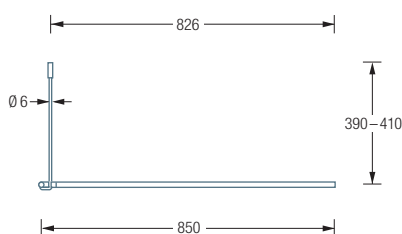

DURCHSCHLEUDERTRÄGER
DTD

DUSCHVORHANGSTANGEN

L-FORM

DSE850S Draufsicht:

DSE850S Seitenansicht:

Individuelle Maße erhältlich

Inklusive Montagematerial – auf Anfrage kann die Montage ebenso an Glas, freihängend von der Decke oder an Dachschrägen erfolgen

Duschvorhänge siehe extra Beileger

Durchschleuderhaken HKD für ungehindertes Durchziehen des Vorhangs über die Ecke gesondert erhältlich

Alternative Befestigungen wie Verklebung erhältlich

DSE850S

Duschvorhangstange Ø12 mm in L-Form für Duschen 85 x 85 cm. Inklusive eines Durchschleuderträgers zur Deckenabhängung in 40 cm Länge, mit Justiermöglichkeit ± 10 mm. Abhängung mit Metallsäge einkürzbar. Edelstahl massiv, seidig matt handgeschliffen.

Auch erhältlich als:

DSE900-750S – 90 x 75 cm

DSE1000-900S – 100 x 90 cm

DSE900-800S – 90 x 80 cm

DSE1200-800S – 120 x 80 cm

DSE1000-800S – 100 x 80 cm

DSE1600-700S – 160 x 70 cm

DSE900-750S / 900-800S / 1000-800S Draufsicht: