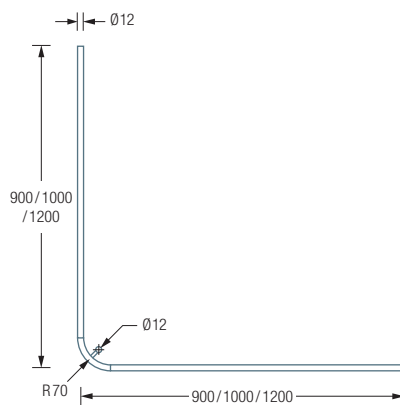

Edelstahlreiniger siehe S. 385.

DSE800 Duschvorhangstange $\varnothing 12$ mm in L-Form für Duschen 80x80 cm mit Eckbogen Radius 70 mm. Inklusive eines Durchschleuderträgers zur Deckenabhangung in 40 cm Länge, mit Justiermöglichkeit ± 10 mm. Abhangung mit Metallsäge einkürzbar. Edelstahl massiv, seidig matt handgeschliffen.

Auch erhältlich:

DSE900 90x90 cm.

DSE1000 100x100 cm.

DSE1200 120x120 cm.

DSE800 Draufsicht:

DSE800 Seitenansicht:

DSE900 / 1000 / 1200 Draufsicht:

DSE900 / 1000 / 1200 Seitenansicht: