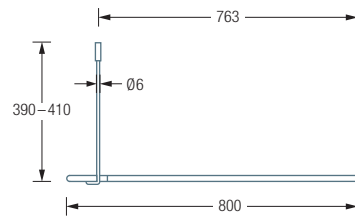

Edelstahlreiniger siehe S. 385.

DSE800 Duschvorhangstange $\varnothing 12$ mm in L-Form für Duschen 80x80 cm mit Eckbogen Radius 70 mm. Inklusive eines Durchschleuderträgers zur Deckenabhangung in 40 cm Länge, mit Justiermöglichkeit ± 10 mm. Abhangung mit Metallsäge einkürzbar. Edelstahl massiv, seidig matt handgeschliffen.

Auch erhältlich:

DSE900 90x90 cm.

DSE1000 100x100 cm.

DSE1200 120x120 cm.

DSE800 Draufsicht:

DSE800 Seitenansicht:

DSE900 / 1000 / 1200 Draufsicht:

DSE900 / 1000 / 1200 Seitenansicht: