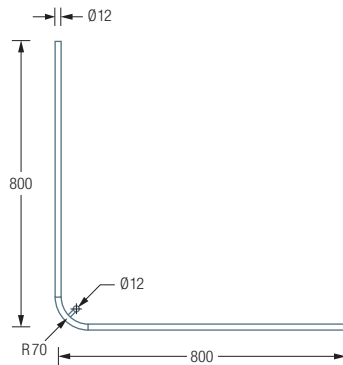

Edelstahlreiniger siehe S. 385.

DSE800 Duschvorhangstange $\varnothing 12$ mm in L-Form für Duschen 80x80 cm mit Eckbogen Radius 70 mm. Inklusive eines Durchschleuderträgers zur Deckenabhangung in 40 cm Länge, mit Justiermöglichkeit ± 10 mm. Abhangung mit Metallsäge einkürzbar. Edelstahl massiv, seidig matt handgeschliffen.

Auch erhältlich:

DSE900 90x90 cm.

DSE1000 100x100 cm.

DSE1200 120x120 cm.

DSE800 Draufsicht:

DSE800 Seitenansicht:

DSE900 / 1000 / 1200 Draufsicht:

DSE900 / 1000 / 1200 Seitenansicht: