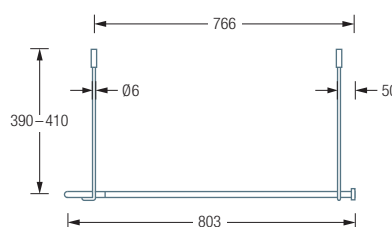

DSE800F Duschvorhangstange $\varnothing 12$ mm in L-Form für Badewannen 80 x 80 cm zur Deckenmontage. Inklusive drei Durchschleuderträger zur Deckenabhängung in 40 cm Länge, mit Justiermöglichkeit ± 10 mm. Abhängung mit Metallsäge einkürzbar. Mit Stangenabschluss an den Vorhangstangenenden. Edelstahl massiv, seidig matt handgeschliffen.

Auch erhältlich:

DSE900F 90 x 90 cm.

DSE1000F 100 x 100 cm.

DSE1200F 120 x 120 cm.

DSE800F Draufsicht:

DSE800F Seitenansicht:

DSE900F / 1000F / 1200F Draufsicht:

DSE900F / 1000F / 1200F Seitenansicht: