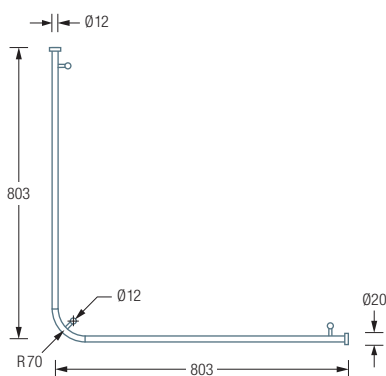

DSE800F Duschvorhangstange $\varnothing 12$ mm in L-Form für Badewannen 80 x 80 cm zur Deckenmontage. Inklusive drei Durchschleuderträger zur Deckenabhängung in 40 cm Länge, mit Justiermöglichkeit ± 10 mm. Abhängung mit Metallsäge einkürzbar. Mit Stangenabschluss an den Vorhangstangenenden. Edelstahl massiv, seidig matt handgeschliffen.

Auch erhältlich:

DSE900F 90 x 90 cm.

DSE1000F 100 x 100 cm.

DSE1200F 120 x 120 cm.

DSE800F Draufsicht:

DSE800F Seitenansicht:

DSE900F / 1000F / 1200F Draufsicht:

DSE900F / 1000F / 1200F Seitenansicht: