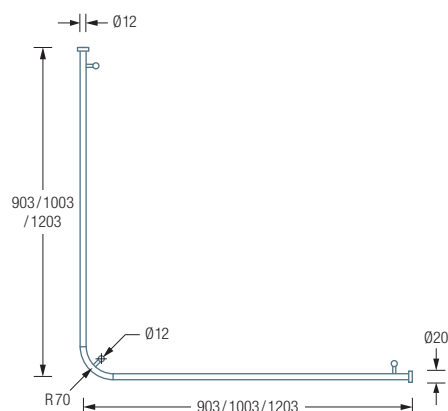

DSE800F Duschvorhangstange $\varnothing 12$ mm in L-Form für Badewannen 80 x 80 cm zur Deckenmontage. Inklusive drei Durchschleuderträger zur Deckenabhängung in 40 cm Länge, mit Justiermöglichkeit ± 10 mm. Abhängung mit Metallsäge einkürzbar. Mit Stangenabschluss an den Vorhangstangenenden. Edelstahl massiv, seidig matt handgeschliffen.

Auch erhältlich:

DSE900F 90 x 90 cm.

DSE1000F 100 x 100 cm.

DSE1200F 120 x 120 cm.

DSE800F Draufsicht:

DSE800F Seitenansicht:

DSE900F / 1000F / 1200F Draufsicht:

DSE900F / 1000F / 1200F Seitenansicht: