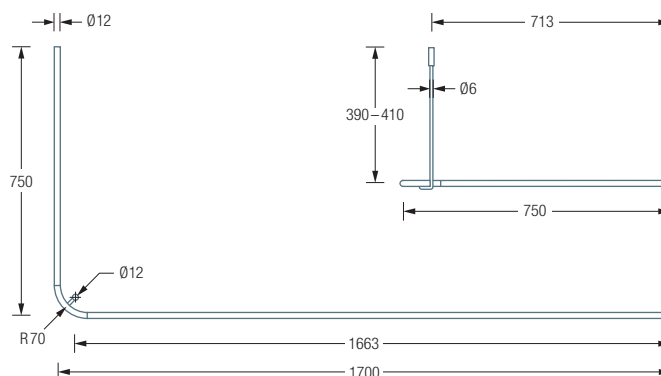

## DUSCHVORHANGSTANGEN L-FORM FÜR BADEWANNEN

**DSE1700-700** Duschvorhangstange  $\varnothing 12$  mm in L-Form für Badewannen  $170 \times 70$  cm mit Eckbogen Radius 70 mm. Inklusive eines Durchschleuderträgers zur Deckenabhängung in 40 cm Länge, mit Justiermöglichkeit  $\pm 10$  mm. Abhängung mit Metallsäge einkürzbar. Edelstahl massiv, seidig matt handgeschliffen.

Auch erhältlich:

**DSE1700-750**  $170 \times 75$  cm.

DSE1700-700 Draufsicht:

DSE1700-700 Seitenansicht:

DSE1700-750 Draufsicht:

DSE1700-750 Seitenansicht: