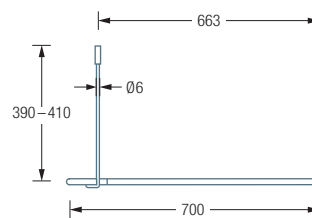

## DUSCHVORHANGSTANGEN L-FORM FÜR BADEWANNEN

**DSE1700-700** Duschvorhangstange  $\varnothing 12$  mm in L-Form für Badewannen  $170 \times 70$  cm mit Eckbogen Radius 70 mm. Inklusive eines Durchschleuderträgers zur Deckenabhängung in 40 cm Länge, mit Justiermöglichkeit  $\pm 10$  mm. Abhängung mit Metallsäge einkürzbar. Edelstahl massiv, seidig matt handgeschliffen.

Auch erhältlich:

**DSE1700-750**  $170 \times 75$  cm.

DSE1700-700 Draufsicht:

DSE1700-700 Seitenansicht:

DSE1700-750 Draufsicht:

DSE1700-750 Seitenansicht: