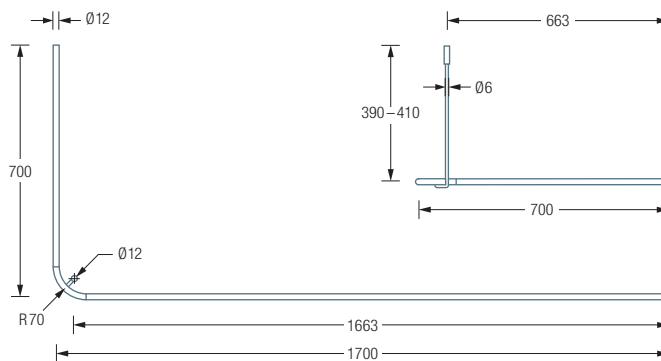

DUSCHVORHANGSTANGE DSE1700-700

HAKEN HKD

HANDTUCHREGAL G8-600

Individuelle Maße erhältlich.

Handtuchregal G8-600 siehe S. 220.

Inklusive Montagematerial.

Weitere Varianten und individuelle Maße erhältlich.

Duschvorhänge siehe S. 304 ff.

Durchschleuderhaken HKD für ungehindertes Durchziehen des Vorhangs über die Ecke gesondert erhältlich, siehe S. 302.

## DUSCHVORHANGSTANGEN L-FORM FÜR BADEWANNEN

**DSE1700-700** Duschvorhangstange  $\varnothing 12$  mm in L-Form für Badewannen  $170 \times 70$  cm mit Eckbogen Radius 70 mm. Inklusive eines Durchschleuderträgers zur Deckenabhängung in 40 cm Länge, mit Justiermöglichkeit  $\pm 10$  mm. Abhängung mit Metallsäge einkürzbar. Edelstahl massiv, seidig matt handgeschliffen.

Auch erhältlich:

**DSE1700-750**  $170 \times 75$  cm.

DSE1700-700 Draufsicht:

DSE1700-700 Seitenansicht:

DSE1700-750 Draufsicht:

DSE1700-750 Seitenansicht: