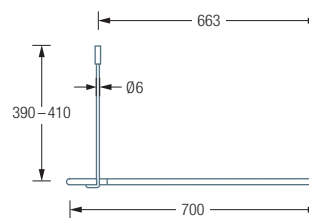

Durchschleuderhaken HKD für ungehindertes Durchziehen des Vorhangs über die Ecke gesondert erhältlich, siehe S. 302.

DUSCHVORHANGSTANGEN L-FORM FÜR BADEWANNEN

DSE1700-700 Duschvorhangstange $\varnothing 12$ mm in L-Form für Badewannen 170 x 70 cm mit Eckbogen Radius 70 mm. Inklusive eines Durchschleuderträgers zur Deckenabhängung in 40 cm Länge, mit Justiermöglichkeit ± 10 mm. Abhängung mit Metallsäge einkürzbar. Edelstahl massiv, seidig matt handgeschliffen.

Auch erhältlich:

DSE1700-750 170 x 75 cm.

DSE1700-700 Draufsicht:

DSE1700-700 Seitenansicht:

DSE1700-750 Draufsicht:

DSE1700-750 Seitenansicht: