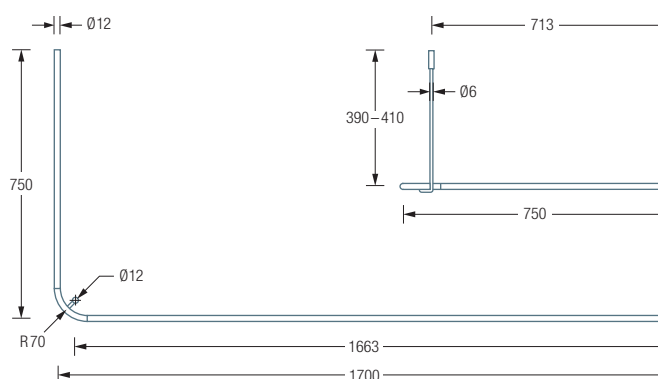

Durchschleuderhaken HKD für ungehindertes Durchziehen des Vorhangs über die Ecke gesondert erhältlich, siehe S. 302.

DUSCHVORHANGSTANGEN L-FORM FÜR BADEWANNEN

DSE1700-700 Duschvorhangstange $\varnothing 12$ mm in L-Form für Badewannen 170 x 70 cm mit Eckbogen Radius 70 mm. Inklusive eines Durchschleuderträgers zur Deckenabhängung in 40 cm Länge, mit Justiermöglichkeit ± 10 mm. Abhängung mit Metallsäge einkürzbar. Edelstahl massiv, seidig matt handgeschliffen.

Auch erhältlich:

DSE1700-750 170 x 75 cm.

DSE1700-700 Draufsicht:

DSE1700-700 Seitenansicht:

DSE1700-750 Draufsicht:

DSE1700-750 Seitenansicht: