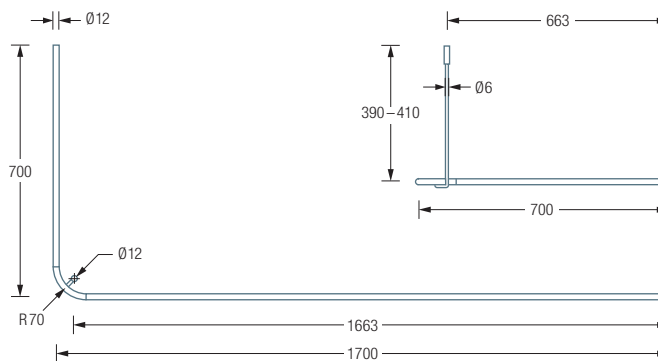

Durchschleuderhaken HKD für ungehindertes Durchziehen des Vorhangs über die Ecke gesondert erhältlich, siehe S. 302.

DUSCHVORHANGSTANGEN L-FORM FÜR BADEWANNEN

DSE1700-700 Duschvorhangstange $\varnothing 12$ mm in L-Form für Badewannen 170 x 70 cm mit Eckbogen Radius 70 mm. Inklusive eines Durchschleuderträgers zur Deckenabhängung in 40 cm Länge, mit Justiermöglichkeit ± 10 mm. Abhängung mit Metallsäge einkürzbar. Edelstahl massiv, seidig matt handgeschliffen.

Auch erhältlich:

DSE1700-750 170 x 75 cm.

DSE1700-700 Draufsicht:

DSE1700-700 Seitenansicht:

DSE1700-750 Draufsicht:

DSE1700-750 Seitenansicht: