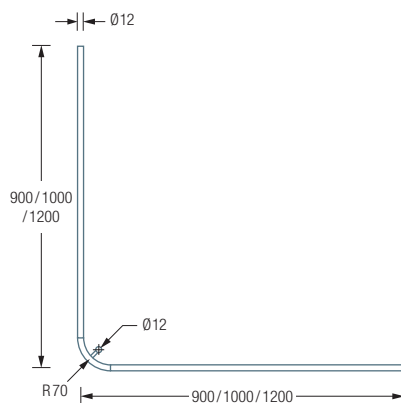

Edelstahlreiniger siehe S. 385.

DSE800 Duschvorhangstange $\varnothing 12$ mm in L-Form für Duschen 80x80 cm mit Eckbogen Radius 70 mm. Inklusive eines Durchschleuderträgers zur Deckenabhängung in 40 cm Länge, mit Justiermöglichkeit ± 10 mm. Abhängung mit Metallsäge einkürzbar. Edelstahl massiv, seidig matt handgeschliffen.

Auch erhältlich:

DSE900 90x90 cm.

DSE1000 100x100 cm.

DSE1200 120x120 cm.

DSE800 Draufsicht:

DSE800 Seitenansicht:

DSE900 / 1000 / 1200 Draufsicht:

DSE900 / 1000 / 1200 Seitenansicht: