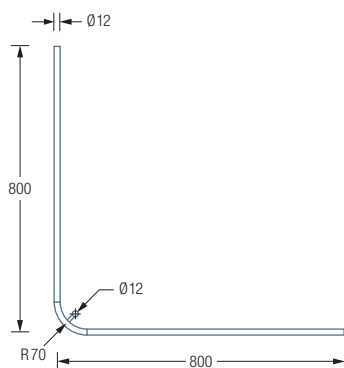

Edelstahlreiniger siehe S. 385.

DSE800 Duschvorhangstange $\varnothing 12$ mm in L-Form für Duschen 80x80 cm mit Eckbogen Radius 70 mm. Inklusive eines Durchschleuderträgers zur Deckenabhängung in 40 cm Länge, mit Justiermöglichkeit ± 10 mm. Abhängung mit Metallsäge einkürzbar. Edelstahl massiv, seidig matt handgeschliffen.

Auch erhältlich:

DSE900 90x90 cm.

DSE1000 100x100 cm.

DSE1200 120x120 cm.

DSE800 Draufsicht:

DSE800 Seitenansicht:

DSE900 / 1000 / 1200 Draufsicht:

DSE900 / 1000 / 1200 Seitenansicht: