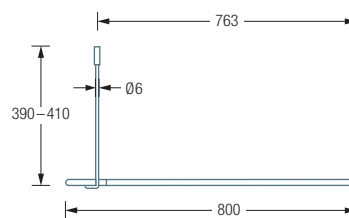

Edelstahlreiniger siehe S. 385.

DSE800 Duschvorhangstange $\varnothing 12$ mm in L-Form für Duschen 80x80 cm mit Eckbogen Radius 70 mm. Inklusive eines Durchschleuderträgers zur Deckenabhängung in 40 cm Länge, mit Justiermöglichkeit ± 10 mm. Abhängung mit Metallsäge einkürzbar. Edelstahl massiv, seidig matt handgeschliffen.

Auch erhältlich:

DSE900 90x90 cm.

DSE1000 100x100 cm.

DSE1200 120x120 cm.

DSE800 Draufsicht:

DSE800 Seitenansicht:

DSE900 / 1000 / 1200 Draufsicht:

DSE900 / 1000 / 1200 Seitenansicht: