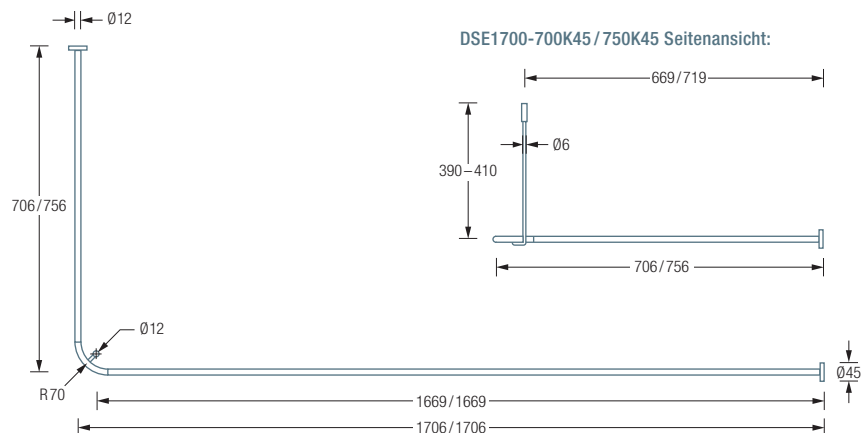

Edelstahlreiniger siehe S. 385.

DUSCHVORHANGSTANGEN L-FORM ZUR KLEBEMONTAGE

DSE800K45

Duschvorhangstange $\varnothing 12$ mm in L-Form für Duschen 80 x 80 cm mit
Eckbogen Radius 70 mm. Inklusive 2er Set tesa® Power.Kit zur Wand-
verklebung und eines Durchschleuderträgers zur Deckenabhängung in
40 cm Länge, mit Justiermöglichkeit ± 10 mm. Abhängung mit Metallsä-
ge einkürzbar. Edelstahl massiv, seidig matt handgeschliffen.

Auch erhältlich:

DSE900K45

für Duschen 90 x 90 cm.

DSE1000K45

für Duschen 100 x 100 cm.

DSE1200K45

für Duschen 120 x 120 cm.

DSE1700-700K45

für Badewannen 170 x 70 cm.

DSE1700-750K45

für Badewannen 170 x 75 cm.

DSE800K45 / 900K45 / 1000K45 / 1200K45 Draufsicht:

DSE800K45 / 900K45 / 1000K45 / 1200K45 Seitenansicht:

DSE1700-700K45 / 750K45 Draufsicht: