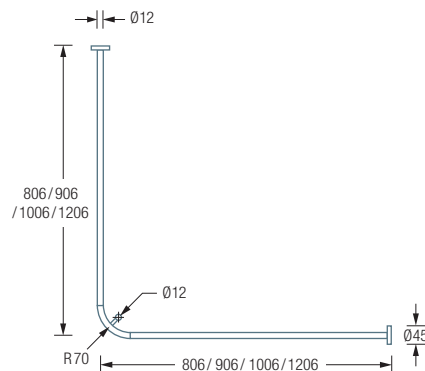

Edelstahlreiniger siehe S. 385.

DUSCHVORHANGSTANGEN L-FORM ZUR KLEBEMONTAGE

DSE800K45

Duschvorhangstange $\varnothing 12$ mm in L-Form für Duschen 80 x 80 cm mit
Eckbogen Radius 70 mm. Inklusive 2er Set tesa® Power.Kit zur Wand-
verklebung und eines Durchschleuderträgers zur Deckenabhängung in
40 cm Länge, mit Justiermöglichkeit ± 10 mm. Abhängung mit Metallsä-
ge einkürzbar. Edelstahl massiv, seidig matt handgeschliffen.

Auch erhältlich:

DSE900K45

für Duschen 90 x 90 cm.

DSE1000K45

für Duschen 100 x 100 cm.

DSE1200K45

für Duschen 120 x 120 cm.

DSE1700-700K45

für Badewannen 170 x 70 cm.

DSE1700-750K45

für Badewannen 170 x 75 cm.

DSE800K45 / 900K45 / 1000K45 / 1200K45 Draufsicht:

DSE800K45 / 900K45 / 1000K45 / 1200K45 Seitenansicht:

DSE1700-700K45 / 750K45 Draufsicht: