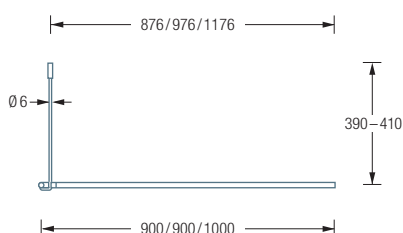

### DSE850S

Duschvorhangstange Ø12 mm in L-Form für Duschen 85 x 85 cm.  
Inklusive eines Durchschleuderträgers zur Deckenabhängung in 40 cm Länge, mit Justiermöglichkeit  $\pm 10$  mm. Abhängung mit Metallsäge einkürzbar.  
Edelstahl massiv, seidig matt handgeschliffen.

Auch erhältlich als:

**DSE900-750S** – 90 x 75 cm

**DSE1000-900S** – 100 x 90 cm

**DSE900-800S** – 90 x 80 cm

**DSE1200-800S** – 120 x 80 cm

**DSE1000-800S** – 100 x 80 cm

**DSE1600-700S** – 160 x 70 cm

DSE900-750S / 900-800S / 1000-800S Draufsicht:

DSE900-750S / 900-800S / 1000-800S Seitenansicht:

DSE1000-900S / 1200-800S / 1600-700S Draufsicht:

DSE1000-900S / 1200-800S / 1600-700S Seitenansicht: