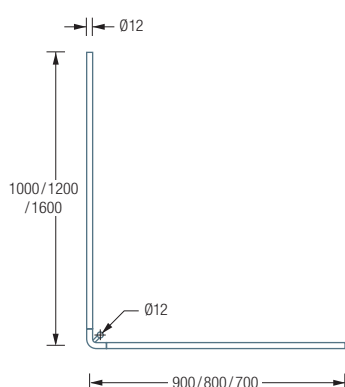

DSE1000-900S / 1200-800S / 1600-700S Draufsicht: