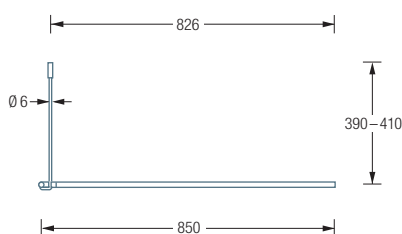

DURCHSCHLEUDERTRÄGER  
DTD

## L-FORM

DSE850S Draufsicht:

DSE850S Seitenansicht:

Individuelle Maße erhältlich

Inklusive Montagematerial – auf Anfrage kann die Montage ebenso an Glas, freihängend von der Decke oder an Dachschrägen erfolgen

### DSE850S

Duschvorhangstange Ø12 mm in L-Form für Duschen 85 x 85 cm.  
Inklusive eines Durchschleuderträgers zur Deckenabhängung in 40 cm Länge, mit Justiermöglichkeit  $\pm 10$  mm. Abhängung mit Metallsäge einkürzbar.  
Edelstahl massiv, seidig matt handgeschliffen.

Auch erhältlich als:

**DSE900-750S** – 90 x 75 cm

**DSE1000-900S** – 100 x 90 cm

**DSE900-800S** – 90 x 80 cm

**DSE1200-800S** – 120 x 80 cm

**DSE1000-800S** – 100 x 80 cm

**DSE1600-700S** – 160 x 70 cm

DSE900-750S / 900-800S / 1000-800S Draufsicht: