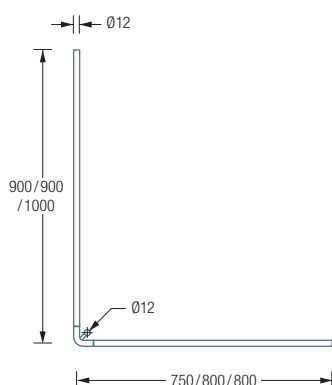

### DSE850S

Duschvorhangstange Ø12 mm in L-Form für Duschen 85 x 85 cm.  
Inklusive eines Durchschleuderträgers zur Deckenabhängung in 40 cm Länge, mit Justiermöglichkeit  $\pm 10$  mm. Abhängung mit Metallsäge einkürzbar.  
Edelstahl massiv, seidig matt handgeschliffen.

Auch erhältlich als:

**DSE900-750S** – 90 x 75 cm

**DSE1000-900S** – 100 x 90 cm

**DSE900-800S** – 90 x 80 cm

**DSE1200-800S** – 120 x 80 cm

**DSE1000-800S** – 100 x 80 cm

**DSE1600-700S** – 160 x 70 cm

DSE900-750S / 900-800S / 1000-800S Draufsicht: