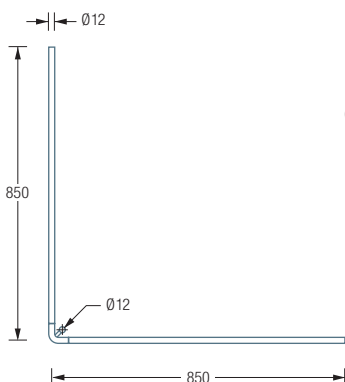

## L-FORM

DSE850S Draufsicht:

DSE850S Seitenansicht:

Individuelle Maße erhältlich

Inklusive Montagematerial – auf Anfrage kann die Montage ebenso an Glas, freihängend von der Decke oder an Dachschrägen erfolgen

### DSE850S

Duschvorhangstange Ø12 mm in L-Form für Duschen 85 x 85 cm.  
Inklusive eines Durchschleuderträgers zur Deckenabhängung in 40 cm Länge, mit Justiermöglichkeit  $\pm 10$  mm. Abhängung mit Metallsäge einkürzbar.  
Edelstahl massiv, seidig matt handgeschliffen.

Auch erhältlich als:

**DSE900-750S** – 90 x 75 cm

**DSE1000-900S** – 100 x 90 cm

**DSE900-800S** – 90 x 80 cm

**DSE1200-800S** – 120 x 80 cm

**DSE1000-800S** – 100 x 80 cm

**DSE1600-700S** – 160 x 70 cm

DSE900-750S / 900-800S / 1000-800S Draufsicht: