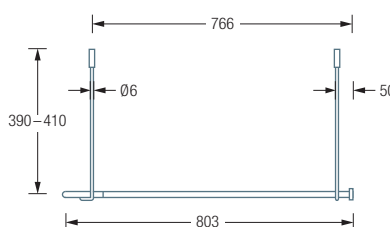

DSE800F Duschvorhangstange $\varnothing 12$ mm in L-Form für Badewannen 80 x 80 cm zur Deckenmontage. Inklusive drei Durchschleuderträger zur Deckenabhängung in 40 cm Länge, mit Justiermöglichkeit ± 10 mm. Abhängung mit Metallsäge einkürzbar. Mit Stangenabschluss an den Vorhangstangenenden. Edelstahl massiv, seidig matt handgeschliffen.

Auch erhältlich:

DSE900F 90 x 90 cm.

DSE1000F 100 x 100 cm.

DSE1200F 120 x 120 cm.

DSE800F Draufsicht:

DSE800F Seitenansicht:

DSE900F / 1000F / 1200F Draufsicht:

DSE900F / 1000F / 1200F Seitenansicht: