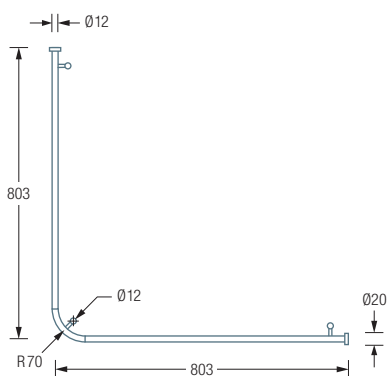

DSE800F Duschvorhangstange $\varnothing 12$ mm in L-Form für Badewannen 80 x 80 cm zur Deckenmontage. Inklusive drei Durchschleuderträger zur Deckenabhängung in 40 cm Länge, mit Justiermöglichkeit ± 10 mm. Abhängung mit Metallsäge einkürzbar. Mit Stangenabschluss an den Vorhangstangenenden. Edelstahl massiv, seidig matt handgeschliffen.

Auch erhältlich:

DSE900F 90 x 90 cm.

DSE1000F 100 x 100 cm.

DSE1200F 120 x 120 cm.

DSE800F Draufsicht:

DSE800F Seitenansicht:

DSE900F / 1000F / 1200F Draufsicht:

DSE900F / 1000F / 1200F Seitenansicht: