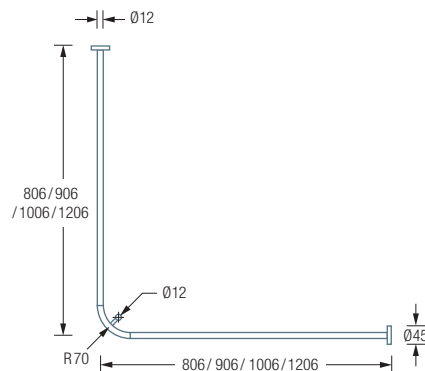

Edelstahlreiniger siehe S. 385.

DUSCHVORHANGSTANGEN L-FORM ZUR KLEBEMONTAGE

DSE800K45

Duschvorhangstange $\varnothing 12$ mm in L-Form für Duschen 80 x 80 cm mit Eckbogen Radius 70 mm. Inklusive 2er Set tesa® Power.Kit zur Wandverklebung und eines Durchschleuderträgers zur Deckenabhängung in 40 cm Länge, mit Justiermöglichkeit ± 10 mm. Abhängung mit Metallsägen einkürzbar. Edelstahl massiv, seidig matt handgeschliffen.

Auch erhältlich:

DSE900K45

für Duschen 90 x 90 cm.

DSE1000K45

für Duschen 100 x 100 cm.

DSE1200K45

für Duschen 120 x 120 cm.

DSE1700-700K45

für Badewannen 170 x 70 cm.

DSE1700-750K45

für Badewannen 170 x 75 cm.

DSE800K45 / 900K45 / 1000K45 / 1200K45 Draufsicht:

DSE800K45 / 900K45 / 1000K45 / 1200K45 Seitenansicht:

DSE1700-700K45 / 750K45 Draufsicht: